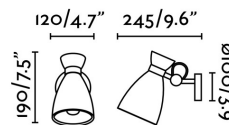

Características técnicas

| | |
|--|------------------------------------|
| Bombilla: | 1 x E14 20W |
| Incluye Bombilla: | No |
| Voltaje: | 100-240V |
| Frecuencia de funcionamiento: | |
| IP: | 20 |
| Clase: | I |
| Material: | Metal |
| Diseñador: | ALEX & MANEL LLUSCÀ |
| Bombilla Recomendada: | 17461 |
| Descripción Bombilla Recomendada: | BOMBILLA G45 MATE LED E14 4W 2700K |
| Largo: | 116 mm |
| Ancho: | 245 mm |
| Alto: | 185 mm |
| Peso: | 0.58 kg |
| Volumen: | 0.00701 m3 |