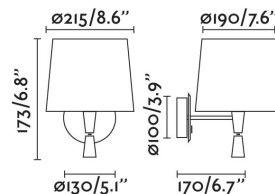

Clase: I

Material: Acero

Diseñador: FARO LAB

Bombilla Recomendada:

Largo: 215 mm

Ancho: 260 mm

Alto: 290 mm

Peso: 1.11 kg