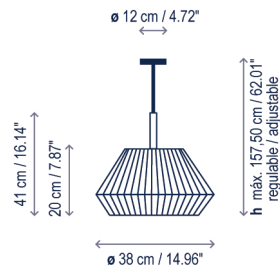

Mei 38

Diseño / Design:
Joana Bover / 2004

Tipología: Suspensión
Typology: Pendant lamp

Ambiente: Interior
Environment: Indoor

Descripción técnica / Technical description:

Peso Neto: 1,03 kg
Net Weight: 1,03 kg

1 Caja/Box | 40 x 40 x 25 cm | 0,04 m³
Peso bruto / Gross Weight: 1,64 kg

Materiales: Hierro
Materials: Iron

Difusor inferior: PVC 500
Lower diffuser: PVC 500

Cable eléctrico transparente
Transparent electrical cable