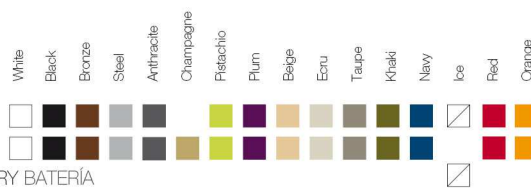

ReferenciaX, ejemplo 0000A.

* A: BASIC R: AUTORRIEGO F: LACADO W: LUZ L: LEDS B: FULL WHITE G: GLASS

FINISHES ACABADOS

COLOURS COLORES

BASIC

LACQUERED / LACADO

LIGHT / LUZ, LED RGB, LED DMX, BATTERY BATERÍA