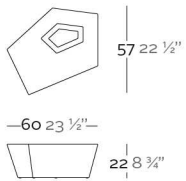

FAZ Sun Chaise Table
FAZ Mesa Tumbona

FINISHES ACABADOS

COLOURS COLORES

BASIC

LACQUERED / LACADO

LIGHT / LUZ, LED RGB, LED DMX, BATTERY BATERIA