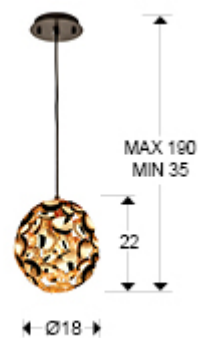

### Люстры

Подвесной светильник с 1 лампой, из металла с покрытием "розовое золото" и с темно-коричневым покрытием, акриловый рассеиватель внутри, с регулируемой высотой.

·This item includes 1 E27 LED 5,5W

## РАЗМЕРЫ

Размеры:  $\varnothing$  18,0  $\downarrow$  22,0 cm  
Высота в собранном виде: 35,0/ максимальная 190,0 cm  
Вес: 1,2 Kg

## РАЗМЕРЫ УПАКОВКИ

Вес: 1,4 Kg  
Объем: 0,0120м<sup>3</sup>  
Размеры:  $\leftrightarrow$  20,0  $\downarrow$  30,0  $\nearrow$  20,0 cm

Продажа дизайнерской мебели,  
света и аксессуаров по всей России

## ДОПОЛНИТЕЛЬНАЯ ИНФОРМАЦИЯ

Материал: Metal  
Покрытие: Rose gold plated, brown lacquer  
Размеры абажура / плафона: Ø 18,0 ↑ 22,0 cm  
Размеры основания для крепления (отверстие для крепления): Ø 12,0 ↑ 2,0 cm  
Цвет кабеля: Negro