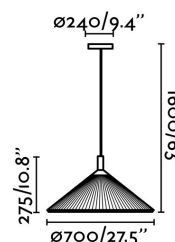

SAIGON IN Lámpara colgante terracota ø700

Ref. 20118

¡Llega la versión indoor de SAIGON! SAIGON es un colgante diseñado por Nahtrang disponible en diferentes colores. Esta luminaria tiene una original pantalla elaborada con cintas, creando una ilusión óptica de pantalla compacta. SAIGON IN es perfecta para la iluminación del hogar y los halls de los hoteles. Made in Europe.

Características técnicas

Bombilla:	3 X E27 MAX 15W LED
Incluye Bombilla:	No
Transformador:	
Incluye Transformador:	No
Voltaje:	100-240V
Frecuencia de funcionamiento:	
IP:	20
Clase:	II
Material:	Metal y pantalla textil
Diseñador:	NAHTRANG
Bombilla Recomendada:	17464
Descripción Bombilla Recomendada:	BOMBILLA G95 MATE LED E27 6W 2700K
Largo:	700 mm
Ancho:	700 mm
Alto:	275 mm
Peso:	6.50 kg
Volumen:	0.20794 m3