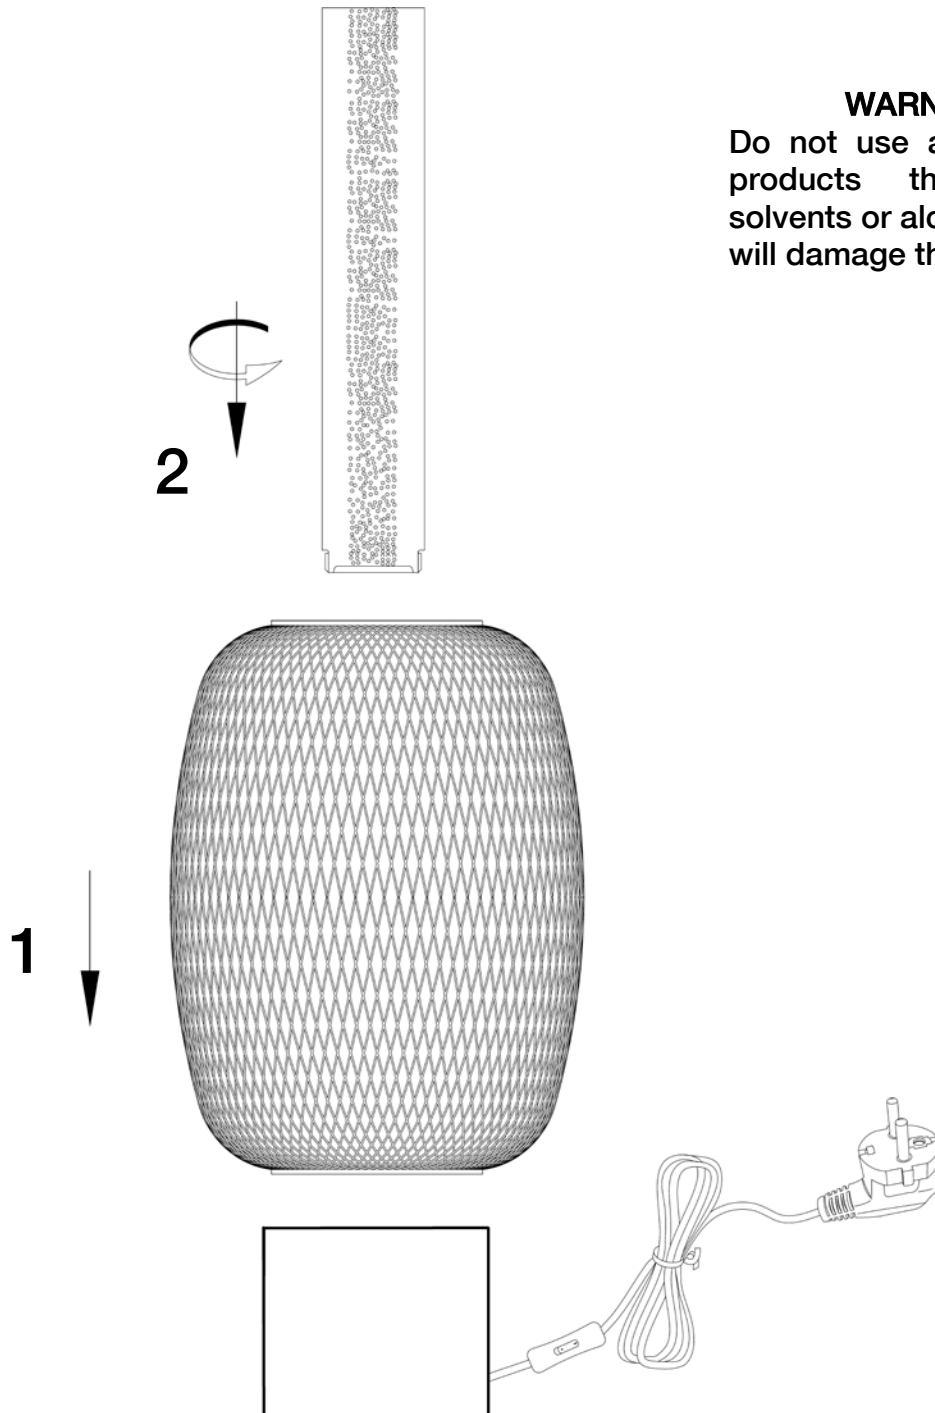

WARNING:

Do not use any cleaning products that contain solvents or alcohol as they will damage the acrylic.

You may use the following QR code to view the complete technical data sheet of the product: