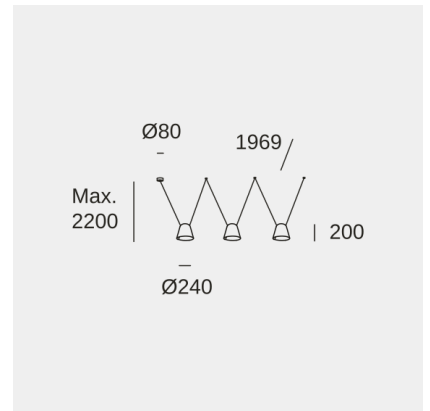

Attic Triple Conic Shape

Nahtrang Studio

Подвесные светильники Attic Triple Conic Shape E27 45W Белый 2748lm

Технические характеристики

Общая мощность светильника: 45W

Угол Оптики /Рефлектора: HORIZONTAL 130°

Материал структуры: Алюминий

Отделка структуры: Белый

Макс. размер лампочки: 120/100 mm

Рекомендуемая лампочка: E27

Напряжение/Частота: 100-240V/50-60Hz

Гарантия: 5 годы

Легко перерабатываемый светильник

Характеристики освещения

Патрон для светильника	Количество	Мощность источника света (W)	Коррелированная цветовая температура (КЦТ)
E27	3	Макс. мощность 15W	-

Фотометрия произведена с помощью стандартной лампочки

Изображение может не совпадать с артикулом, LedsC4 оставляет за собой право модификации любого из компонентов, из которых сделано изделие. Данные, касающиеся потока, мощности и цветовой температуры, могут быть изменены производителем.