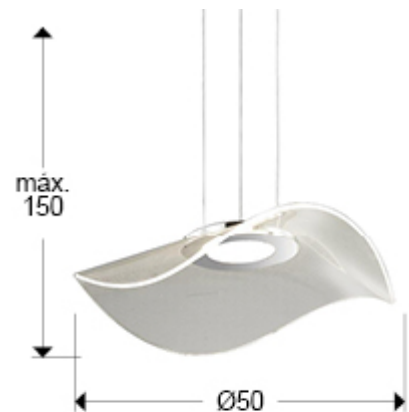

Vento

315920

Lámparas de techo

Lámpara de luz LED, metal acabado cromo. Tulipa de metacrilato microimpreso moldeado. 20W LED. 3.000K, 1.180 lm.

INFORMACIÓN GENERAL

Código EAN: 8435435331979

Tipo: Lámparas de techo

Colección: Vento

DIMENSIONES

Dimensiones: Ø 50,0 ↑ 150,0 cm
Altura instalada: 30,0/ máx. 150,0 cm
Peso: 2,6 Kg

DIMENSIONES CON EMBALAJE

Peso: 4,1 Kg
Volumen: 0,0710m³
Dimensiones: ↔ 57,0 ↓ 57,0 ↗ 22,0 cm

INFORMACIÓN TÉCNICA

INFORMACIÓN ADICIONAL

Material: Metal, aluminio, metacrilato
Acabado: Cromo, transparente impreso
Medidas de la pantalla/tulipa: Ø 48,0 ↓ 10,0 cm
Florón (espacio para instalación): Ø 18,0 ↓ 4,0 cm

315920