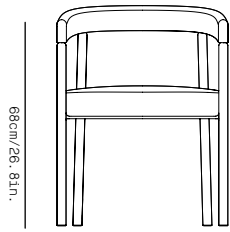

NUA CHAIR

by Altherr Désile Park

OMELETTE
EDITIONS

NUA CHAIR

INFORMACIÓN TÉCNICA TECHNICAL INFORMATION

DESCRIPCIÓN

Nua es una silla con una curvatura fluida en su respaldo y armoniosa en su simplicidad. Un asiento que, como el resto de los elementos de la marca, ha sido desarrollado con el objetivo de crear ambientes de interior perfectos, tanto en espacios residenciales como en contract, ya que se puede utilizar en diferentes rincones del hogar, pero también en restaurantes, salas de reuniones o oficinas. Nua lleva el concepto de confort, descanso, relajación, disfrute y de momentos de compartir del hogar al mundo hospitality, de la oficina y el retail y traspasa esa frontera más rígida propia de estos ámbitos.

DESCRIPTION

Nua is a chair with a fluid curvature in its backrest and harmonious in its simplicity. A seat that, like the rest of the brand's elements, has been developed with the aim of creating perfect indoor environments, both in residential and contract spaces, as it can be used in different corners of the home, but also in restaurants, meeting rooms or offices. Nua takes the concept of comfort, rest, relaxation, enjoyment and moments of sharing from the home to the world of hospitality, office and retail and goes beyond the more rigid boundaries of these areas.

NUA CHAIR

INFORMACIÓN TÉCNICA TECHNICAL INFORMATION

Nua CH1

Asiento tapizado Upholstered seat

57cm / 22.4in.

50cm / 19.7in.

NUA CHAIR

PATAS Y RESPALDO LEGS AND BACKREST