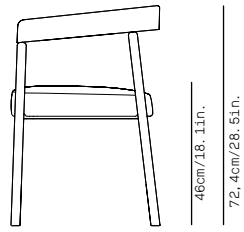

NUA CHAIR

INFORMACIÓN TÉCNICA TECHNICAL INFORMATION

Nua CH1

Asiento tapizado Upholstered seat

57cm / 22.4in.

50cm / 19.7in.

NUA CHAIR

PATAS Y RESPALDO LEGS AND BACKREST