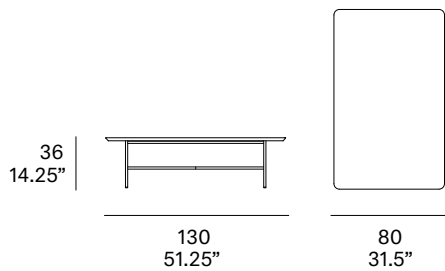

indoor

Grada indoor

Rectangular coffee table / centro rectangular

Lievore Altherr Molina, 2017/2021

T915

Tabletop made of solid wood from European oaks with 0.83" of section. Structure made of stainless steel tube, finished with polyester powder. The collection is also available in a lacquered version (MDF) and in European oak plywood. Delivered unassembled.

Tapa fabricada en madera maciza de roble europeo de 21 mm de sección. Estructura fabricada en tubo de acero inoxidable, con acabado en pintura de polvo de poliéster. La colección está también disponible en versión lacada (MDF) y en tablero contrachapado de roble europeo. Se sirven desmontadas.

Shipment details

Qty	1 coffee table (2 boxes)
Volume	0,31 m ³ / 11 ft ³
Gross weight	26 kg / 57.3 lb
Net weight	20 kg / 44 lb

Box 1 - dimensions (approx.)	104 x 54 x 36 cm 41" x 21.25" x 14.25"
Box 2 - dimensions (approx.)	133 x 83 x 7 cm 52.25" x 32.75" x 2.75"

Item dimensions (width x depth x height)	130 x 80 x 36 cm 51.25" x 31.5" x 14.25"
--	---

Tabletop options:

- solid wood top 21 mm/0.83" thick.
- veneered top 21 mm/0.83" thick.
- lacquered top 21 mm/0.83" thick.