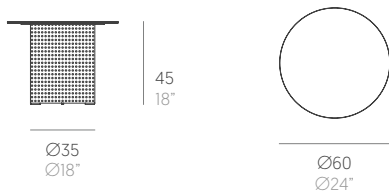

Solanas

Daniel Germani

Mesa baja circular Ø60. Round coffee table Ø60

Medidas. Sizes

Materiales. Materials

Aluminio termolacado.
Chapa microperforada.
MDi.
MVi.
Dekton®.

Powder-coated aluminium.
Micro-perforated sheet.
MDi.
MVi.
Dekton®.

Características. Characteristics

Estructura. Frame
PT17064
15,8 Kg - 34.83 lbs
Caja. Box
1 ud/unit | 0,30 m³ - 10.76 ft³

Mantenimiento. Maintenance

Ver apartado de limpieza y mantenimiento
gandiablasco.com
See cleaning and maintenance section
gandiablasco.com