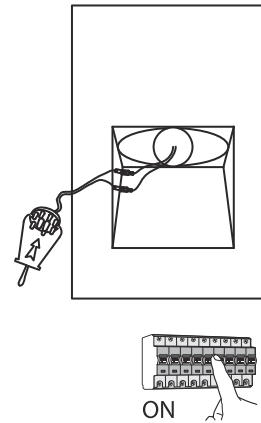

2

Tipo de conexión
Type of connexion

3

4

5

6

TECHNICAL FEATURES

HIGH POWER LED 1W 3000K 112Lm INCL.