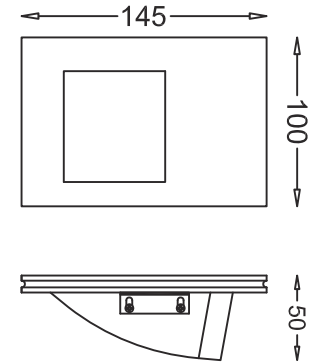

2

Tipo de conexión
Type of connexion

3

4

5

6

TECHNICAL FEATURES

HIGH POWER LED 1W 3000K 112Lm INCL.