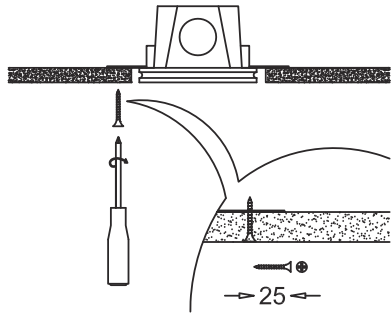

2

Tipo de conexión
Type of connexion

3

4

5

6

TECHNICAL FEATURES

HIGH POWER LED 1W 3000K 112Lm INCL.