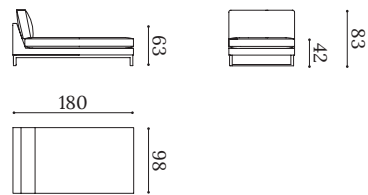

ZÜRICH CHAISELONGUE

Chaiselongue / Chaise longue / Méridienne

ZURI CHSB

Estructura de madera maciza con suspensión de cinchas elásticas.

Almohadón de asiento en espuma de poliuretano densidad 35 kg dureza intermedia.

Almohadón de respaldo en mezcla de pluma y fibra.

Zócalo metálico disponible en acabados negro fumé, negro, canyon y efecto latonado.

Opción respaldo más alto a 92 cm con soporte.

Solid wood frame with a webbing straps suspension.

Option dossier plus haut à 92 cm avec support.