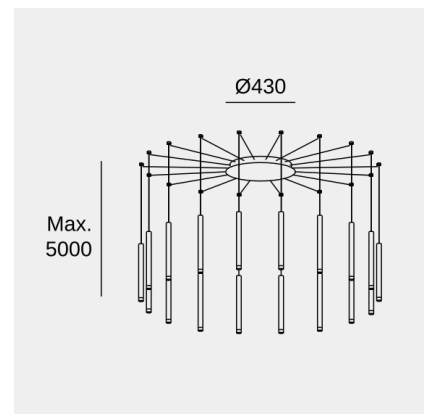

Candle 18 Bodies

Benedito Design

Подвесные светильники Candle 18 Bodies LED 60.2W Белый теплый - 2700 K DALI Белый 3038lm

Технические характеристики

Общая мощность светильника: 60.2W

Реальный световой поток: 3038

Lm/W реальное: 50

Коррелированная цветовая температура (КЦТ): Белый теплый - 2700 K

Материал структуры: Сталь

Отделка структуры: Белый

Driver-Марка: MEANWELL

Напряжение/Частота: 100-277V/50-60Hz

Протокол регулирования: DALI

Power Factor: 0.90

THD%: 20

Срок службы: 50,000h L80B20

Гарантия: 5 годы

Легко перерабатываемый светильник

Характеристики освещения

CRI: 80

MacAdam steps: 2

Фотобиологический риск: RG1

Патрон для светильника	Количество	Мощность источника света (W)	Коррелированная цветовая температура (КЦТ)
LED	1	56.7W	Белый теплый - 2700 K

Изображение может не совпадать с артикулом, LedsC4 оставляет за собой право модификации любого из компонентов, из которых сделано изделие. Данные, касающиеся потока, мощности и цветовой температуры, могут быть изменены производителем.