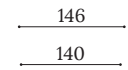

# LORIEN

Butaca / Armchair / Fauteuil

LORI 2P

LORI 1P

Poufs / Poufs / Poufs

LORI P

Estructura de madera maciza con suspensión de cinchas elásticas.  
Almohadón de asiento en espuma de poliuretano densidad 35 Kg suave.  
Cojín riñonero incluido en pluma y fibra.  
Opcional con almohadita cabezal.  
Patas en madera barnizada.  
Opcional con tachuelas 9 mm.