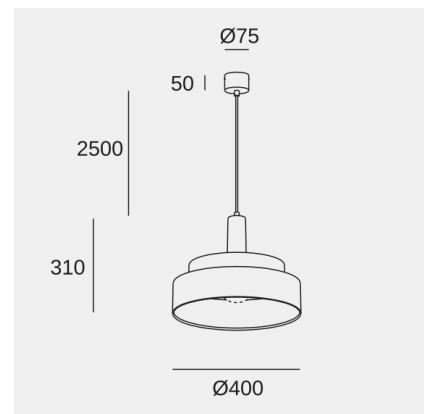

Keops 2 Bodies Small

Lagranja Design

Подвесные светильники Keops 2 Bodies Small E27 15W Разноцветный 576lm

Технические характеристики

Общая мощность светильника: 15W

Угол Оптики /Рефлектора: HORIZONTAL 124°

Яркость C0°G65°: 1020

Яркость C90°G65°: 1020

Патрон для светильника	Количество	Мощность источника света (W)	Коррелированная цветовая температура (КЦТ)
E27	1	Макс. мощность 15W	-

Изображение может не совпадать с артикулом, LedsC4 оставляет за собой право модификации любого из компонентов, из которых сделано изделие. Данные, касающиеся потока, мощности и цветовой температуры, могут быть изменены производителем.