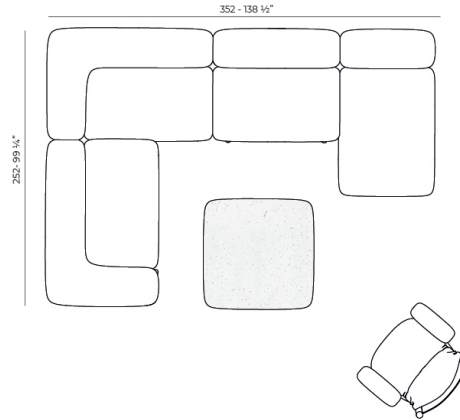

Combinations