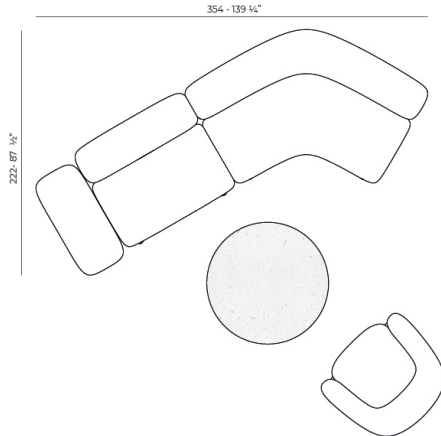

Combinations