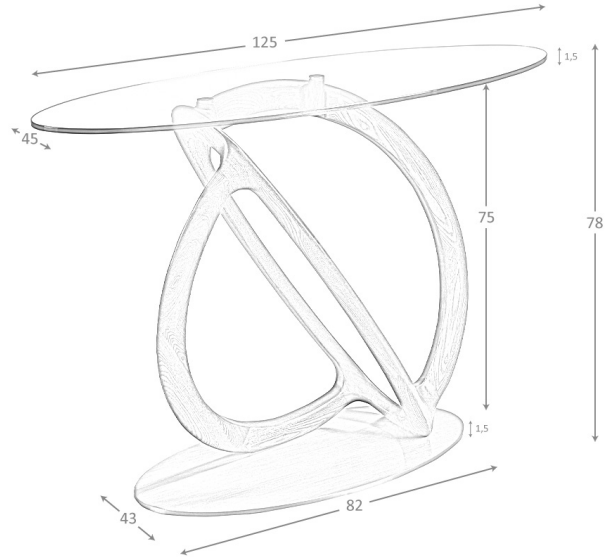

REF. 3.246

CON16171 Consola

MEDIDAS

Medidas: Ø125 x 45 x 80 cm

Peso: 39 Kg

Forma: Ovalada Elíptica

EMBALAJE

135 x 55 x 12 cm / 16 Kg

91 x 52 x 92 cm / 27 Kg

VOLUMEN

0,52 m3

PRODUCTO

Tapa: Cristal-TTE

PATAS

Material Patas: Madera color Nogal

Base: Acero color Dorado