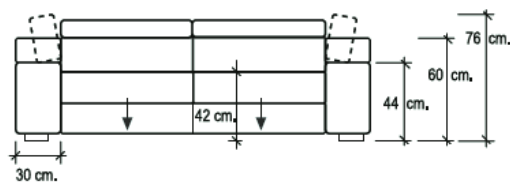

**Folding bed mechanism available** in this model. Mix system opened in an hybrid way between French and Italian system, suspended by metallic grill and elastic webbing. Requires removing the seat cushions to open the bed. Opened sofa-bed total length 236cm. System height including mattress 50cm. Mattress 190cm long and 12cm thick. Made by a mix of polyurethane foam density 35 kg/m<sup>3</sup> and memory foam.  
 For sofa 220cm wide, system available to mattress 120cm wide.  
 For sofa 240cm wide, system available to mattress 140cm wide.

### Asiento tipo A "Bloque" / Seat type A "Block"

1. Espuma poliuretano densidad 33kg/m<sup>3</sup> / Polyurethane foam, density 33 kg/m<sup>3</sup>
2. Fibra acrílica / Acrylic fiber

**Medida (Plazas) / Size (Seats)**  
 240 (3 ½) - 220 (3) - 200 (2 ½)  
 180 (2) - 120cm (1)

**1 Brazo (Seats) / 1 Arm (Seats)**  
 210 (3 ½) - 190 (3)  
 170 (2 ½) - 150cm (2)

**1 Brazo - 1 seat / 1 Arm - 1seat**  
 130-120-110-100-90

**Rincón / Corner**  
 109 x 109cm

**Chaise Longue**  
 110 x 170cm

**Option de mécanisme de canapé-lit** à système d'ouverture hybride français-italien et suspension en tamis métallique à sangle élastique. Pour ouvrir le lit, il n'y a pas besoin de retirer les coussins de l'assise. Longueur totale structure du canapé comprise de 236 cm. Hauteur du système, matelas compris : 50 cm. Matelas de 190 cm de long et 12 cm d'épaisseur. Composé d'un mélange d'une pièce de mousse polyuréthane ayant une densité de 35 kg/m<sup>3</sup> et de mousse viscoélastique.