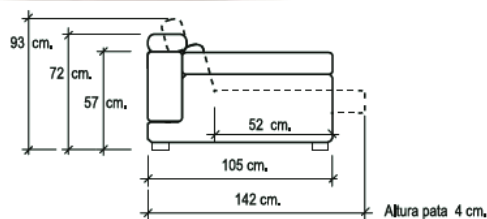

Coussin de siège type A « Bloc » / Сидение типа А « Блок »

1. Mousse de polyuréthane densité 33 kg/m³ / Полиуретановая пена плотностью 33 кг/м³.
2. Fibre acrylique / Акриловое волокно.