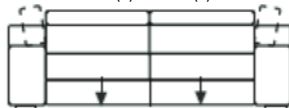

Medida (Plazas) / Size (Seats)
240 (3 ½) - 220 (3) - 200 (2 ½)
180 (2) - 120cm (1)