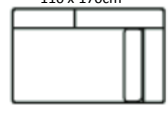

### Asiento tipo A "Bloque" / Seat type A "Block"

1. Espuma poliuretano densidad 33kg/m<sup>3</sup> / Polyurethane foam, density 33 kg/m<sup>3</sup>
2. Fibra acrílica / Acrylic fiber

**Medida (Plazas) / Size (Seats)**  
 240 (3 ½) - 220 (3) - 200 (2 ½)  
 180 (2) - 120cm (1)

**1 Brazo (Seats) / 1 Arm (Seats)**  
 210 (3 ½) - 190 (3)  
 170 (2 ½) - 150cm (2)

**1 Brazo - 1 seat / 1 Arm - 1seat**  
 130-120-110-100-90

**Rincón / Corner**  
 109 x 109cm

**Chaise Longue**  
 110 x 170cm