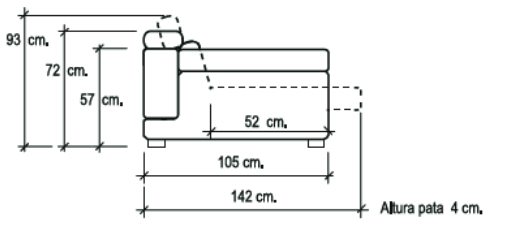

Asiento tipo A "Bloque" / Seat type A "Block"

1. Espuma poliuretano densidad 33kg/m³ / Polyurethane foam, density 33 kg/m³
2. Fibra acrílica / Acrylic fiber