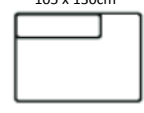

FICHA TÉCNICA / SPECIFICATIONS

1. Estructura de madera maciza con tapas de tablero de partículas.
2. Pata modelo 108. Para otros colores dirigirse a Sección de Patas.
3. Suspensión de asientos por cincha elástica con asientos deslizantes. Con asientos fijos, suspensión de muelles en zigzag.
4. Suspensión de respaldos por cincha elástica.
5. Estructura completamente recubierta con espuma de poliuretano.
6. Asiento tipo "A". Desenfundable.
7. Cojines de cabecel desenfundables en espuma súper suave de 20Kg/m³ de densidad. Costura estándar en tela: Sencilla. Costura estándar en piel: Pestaña. Para otras opciones de costura, consultar.

Opción de mecanismo sofá-cama con sistema mixto de apertura híbrida entre francés e italiana y suspensión de reja metálica con cincha elástica. Sí requiere quitar los cojines de asiento para abrir la cama. Largo total incluyendo la estructura del sofá 236cm. Altura sistema incluyendo colchón 50cm. Colchón de 190cm de largo y 12cm de grosor. Compuesto por una mezcla de bloque de espuma de poliuretano de 35kg/m³ de densidad y viscoelástica. Para sofá de medida 220cm, disponible sistema cama para colchón de 120cm de ancho. Para sofá de medida 240cm, disponible sistema cama para colchón de 140cm de ancho.