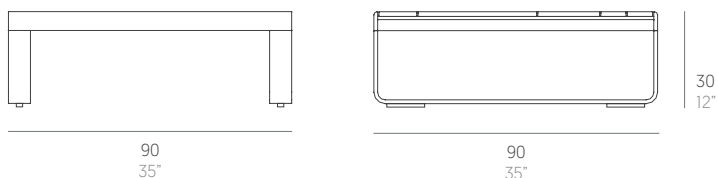

#### Medidas. Sizes

#### Características. Characteristics

Estructura. Frame  
PT05556  
📦 21,5 Kg - 47.3 lbs \*with polyethylene top  
📦 34 Kg - 74.80 lbs with dekton® top

Caja. Box  
1 ud/unit | 0,37 m<sup>3</sup> - 13.06 ft<sup>3</sup>