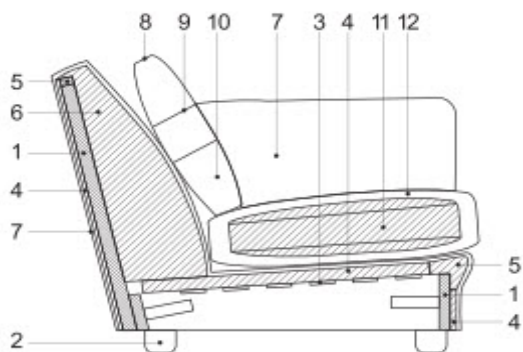

Catálogo: Moradillo Tapizados

Modelo tapizado. Armadura desenfundable si es tela

LEYENDA / DESCRIPTION

1. Estructura de madera
Hardwood frame
2. Patas de madera
Wooden legs
3. Cincha NEA
NEA webbing
- 4.5-6-11 Poliuretano de diferente densidad
Polyurethane foam in varied densities
7. Espuma de poliuretano
Polyurethane foam
8. Revestimiento en tela de algodón 100% antialérgica
Compact woven 100% cotton cover
9. Estructura en TST
Lining in TNT
10. Copofibre
Copofibre.
12. Fibra de poliéster de 400gr/mq
Polyester fiberfill 400gr/mq

MANTENIMIENTO DEL SOFA / SOFA MAINTENANCE

Vea la guía de mantenimiento en nuestra zona de descarga
See maintenance sheet in the download section

MEDIDAS DISPONIBLES / AVAILABLE DIMENSIONS :

		Mtrs	M ²	Kgs	M ³
Sofa partido	300	15,00	27,30	95	3,30
Sofa partido	280	14,00	25,48	90	3,10
Sofa partido	260	13,00	23,66	85	2,85
4 pzas	240	11,20	20,38	80	2,65
3 1/2 pzas	220	10,80	19,66	75	2,45
3 pzas	200	10,20	18,56	70	2,20
2 1/2 pzas	180	9,80	17,84	65	2,00
2 pzas	160	9,20	16,74	60	1,80
3pzas 1bzo	175	9,50	17,29	65	1,90
2 1/2pzas 1bzo	155	9,00	16,38	60	1,70
2pzas 1bzo	135	7,50	13,65	55	1,50
*1pza 1bzo	100	5,10	9,28	40	1,10
Rincon	91	6,50	11,83	50	1,20
Chaise longue	95*95	7,00	12,74	65	1,90
Pouff	75/85/95*110	3,00	5,46	15	0,50
Pouff con brazo	100/110/120*110	4,50	8,19	20	0,7

Alto/ Height: 80 Fondo/Deepness:110

* Existen otras medidas para estos modulos/Solicitar desarrollos para medidas especiales en Atención al Cliente /There are other dimensions for these modules/Ask for special dimensions in customer attention.