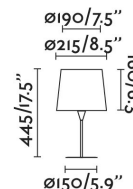

SAMBA Lámpara mini sobremesa blanca/encintada verde

Ref. 64316-37

SAMBA es una colección para la iluminación interior diseñada por Faro Lab. Esta lámpara de sobremesa mini blanca con pantalla encintada verde es ideal para dormitorios y salones. Es una buena opción para hoteles.

Características técnicas

Bombilla:	E27 MAX 15W
Incluye Bombilla:	No
Transformador:	
Incluye Transformador:	No
Voltaje:	100-240V
Frecuencia de funcionamiento:	
IP:	20
Clase:	II
Material:	Acero
Diseñador:	FARO LAB
Bombilla Recomendada:	
Largo:	215 mm
Ancho:	215 mm
Alto:	390 mm
Peso:	1.04 kg