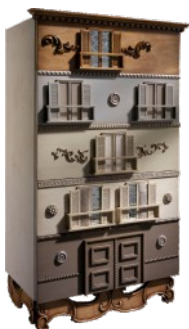

Art. 0030
77x48x140