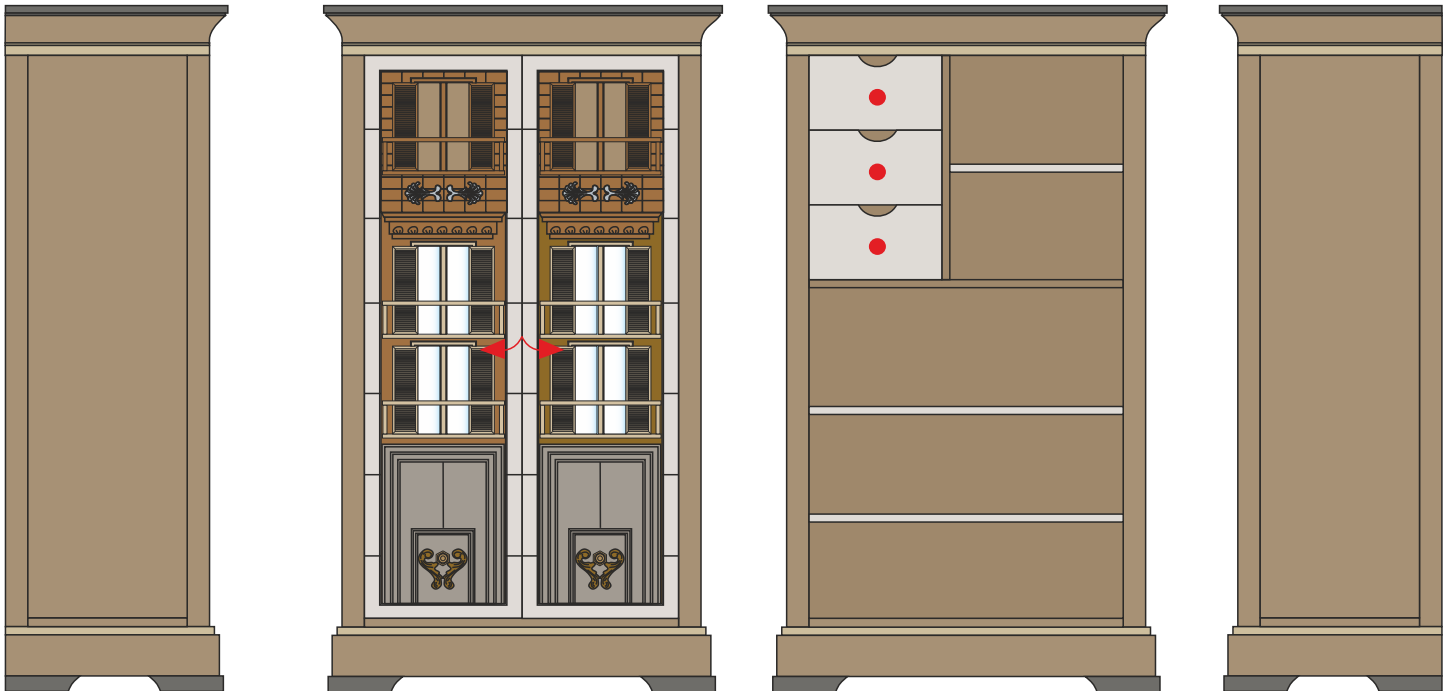

Art. 9161.t Armario Toscano L80 F45 H138