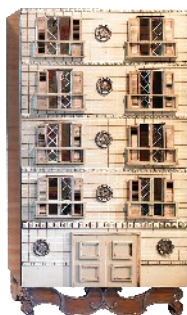

Productos de la misma serie

Art. 0030.1
77x48x140