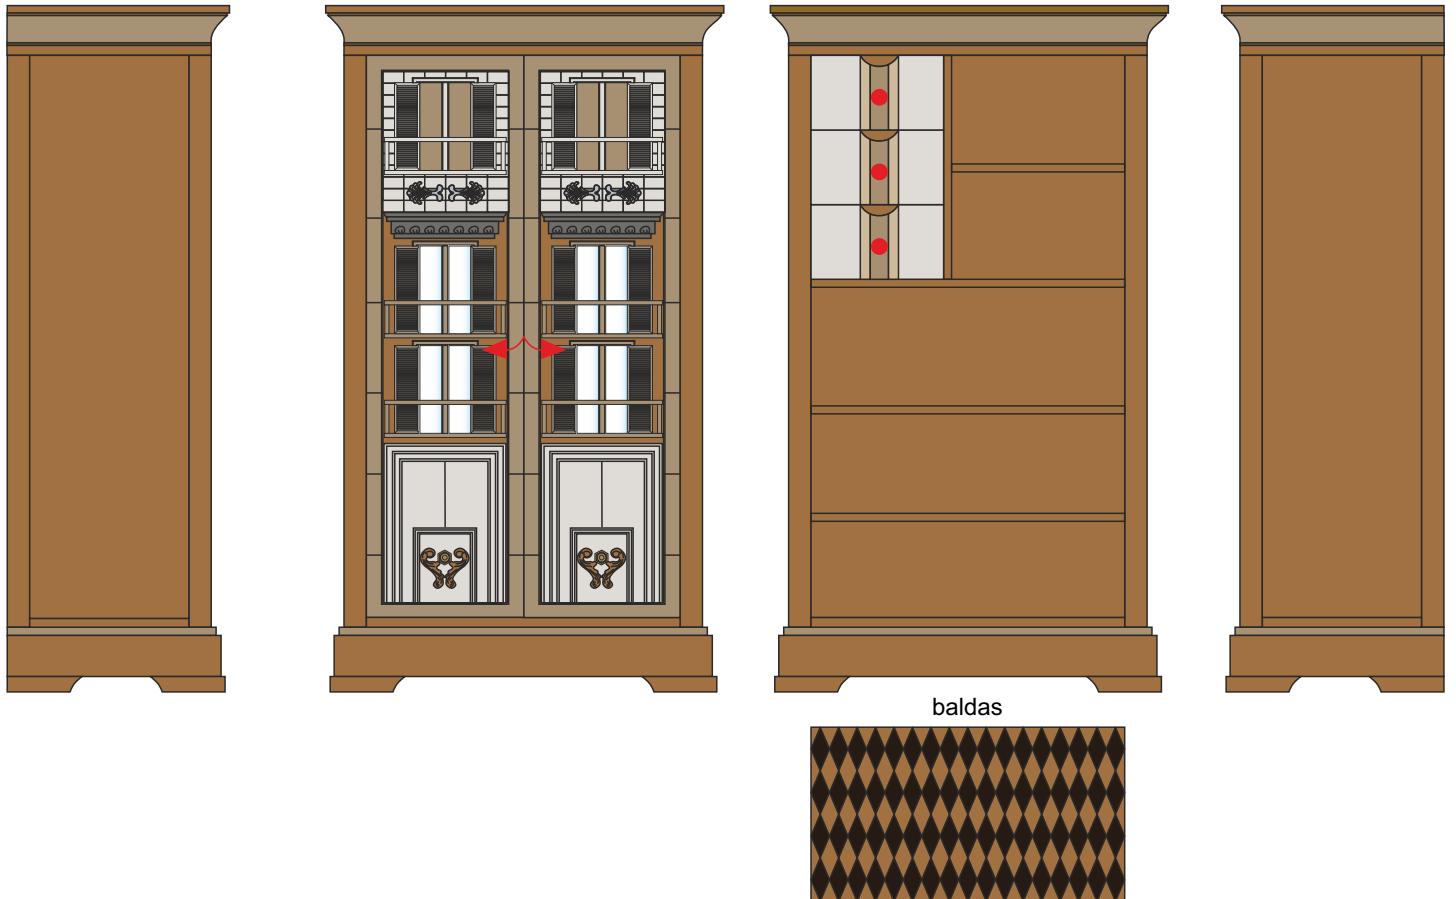

Armario Toscano

Art. 9161.t L80 F45 H138

Armario 2 puertas y 3 cajones

La arquitectura clásica italiana nos invadió por completo al transitar por las estrechas calles de ciudades como Venecia, Nápoles o Florencia. Tanto que, al volver, nos volcamos en reproducir sus detalles más característicos, como cornisas, persianas venecianas y otros paramentos escultóricos que decoran sus edificaciones en esta colección de opulentos sinfonieres.

Art. 9161.t Armario Toscano L80 F45 H138

Acabados según foto:

- El mueble llega en 1 pieza
- Sentido de apertura de la puerta: ➤
- Cajón: ●
- Volumen: 0,65 m³
- Peso: 70 kg
- Fabricado a medida: elige entre diferentes acabados y juega con las dimensiones y las características interiores.
- Escribe un email a info@lolaglamour.com detallando los cambios que necesitas para que enviemos el diseño y su precio.

Productos de la misma serie

Art. 0030.1
77x48x140

Art. 0030
77x48x140

Art. 9161.t
80x45x138

Art. 9161.t
80x45x138

Lola glamour

**Acabados
Disponibles**

Texturas
Disponibles