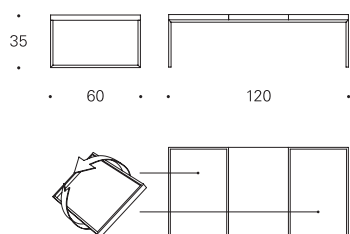

TRAY

FICHA TÉCNICA
DATA SHEET

kendo

kendo

TRAY

Antoni Arola

Colección de mesas de centro y auxiliares compuesta por estructura metálica lacada y exterior de las bandejas lacadas en el mismo color. El interior de la bandeja puede ir opcionalmente en laca (mismo o diferente color que el exterior de la bandeja * Imprescindible indicar en el pedido), en chapa de nogal o roble.

Mesas de centro Coffee tables

TRAY-26	120x60x35 cm	0,349 m ³	21 Kg
Exterior bandeja y estructura laca / Interior bandeja laca Lacquer external tray and structure / Lacquer internal tray			
Exterior bandeja y estructura laca / Interior bandeja nogal Lacquer external tray and structure / Walnut internal tray			
Exterior bandeja y estructura laca / Interior bandeja roble Lacquer external tray and structure / Oak internal tray			