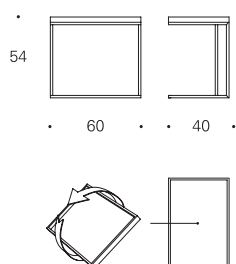

kendo

TRAY

Antoni Arola

Colección de mesas de centro y auxiliares compuesta por estructura metálica lacada y exterior de las bandejas lacadas en el mismo color. El interior de la bandeja puede ir opcionalmente en laca (mismo o diferente color que el exterior de la bandeja * Imprescindible indicar en el pedido), en chapa de nogal o roble.

Collection of coffee and occasional tables comprising by lacquered metal structure and lacquered external trays in the same colour. The interior of the trays can optionally be supplied in lacquer (same or different colour as the outside of the tray * Always indicate these in orders), walnut or oak.

Mesas auxiliares Occasional tables