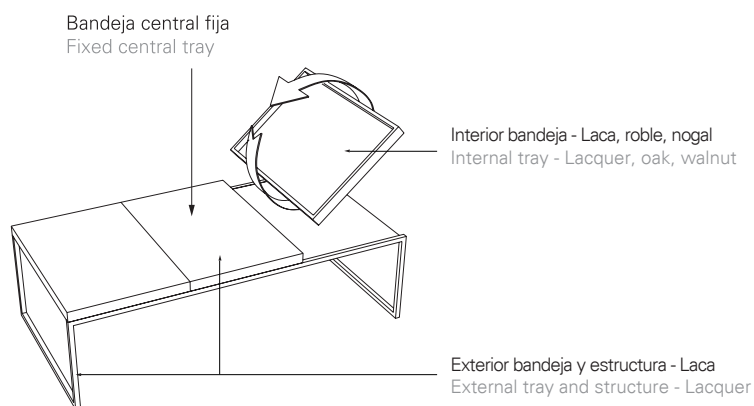

TRAY

FICHA TÉCNICA
DATA SHEET

kendo

kendo

TRAY

Antoni Arola

Colección de mesas de centro y auxiliares compuesta por estructura metálica lacada y exterior de las bandejas lacadas en el mismo color. El interior de la bandeja puede ir opcionalmente en laca (mismo o diferente color que el exterior de la bandeja * Imprescindible indicar en el pedido), en chapa de nogal o roble.

Collection of coffee and occasional tables comprising by lacquered metal structure and lacquered external trays in the same colour. The interior of the trays can optionally be supplied in lacquer (same or different colour as the outside of the tray * Always indicate these in orders), walnut or oak.

Mesas auxiliares Occasional tables

TRAY-64	60x40x54 cm	0,189 m ³	12 Kg
Exterior bandeja y estructura laca / Interior bandeja laca Lacquer external tray and structure / Lacquer internal tray			
Exterior bandeja y estructura laca / Interior bandeja nogal Lacquer external tray and structure / Walnut internal tray			
Exterior bandeja y estructura laca / Interior bandeja roble Lacquer external tray and structure / Oak internal tray			

Mesas de centro Coffee tables

TRAY-26	120x60x35 cm	0,349 m ³	21 Kg
Exterior bandeja y estructura laca / Interior bandeja laca Lacquer external tray and structure / Lacquer internal tray			
Exterior bandeja y estructura laca / Interior bandeja nogal Lacquer external tray and structure / Walnut internal tray			
Exterior bandeja y estructura laca / Interior bandeja roble Lacquer external tray and structure / Oak internal tray			