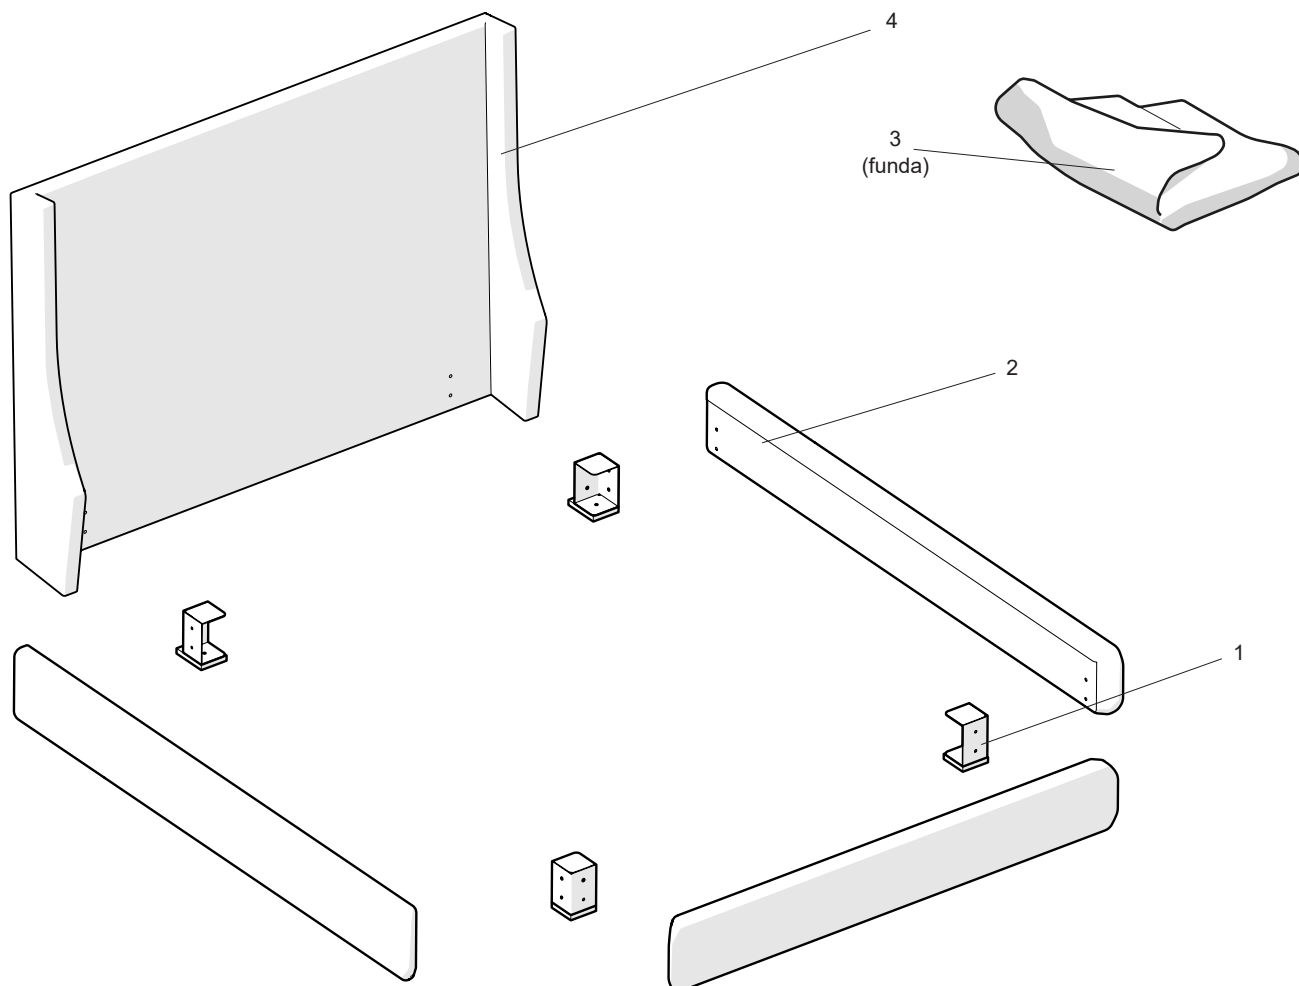

Troyano

by Jacobo Ventura

Cama | Bed

Código | Code: A3295 / A3296 / A3297

1

ALLEN N°6

x 12

DIN-912
M8x20/30