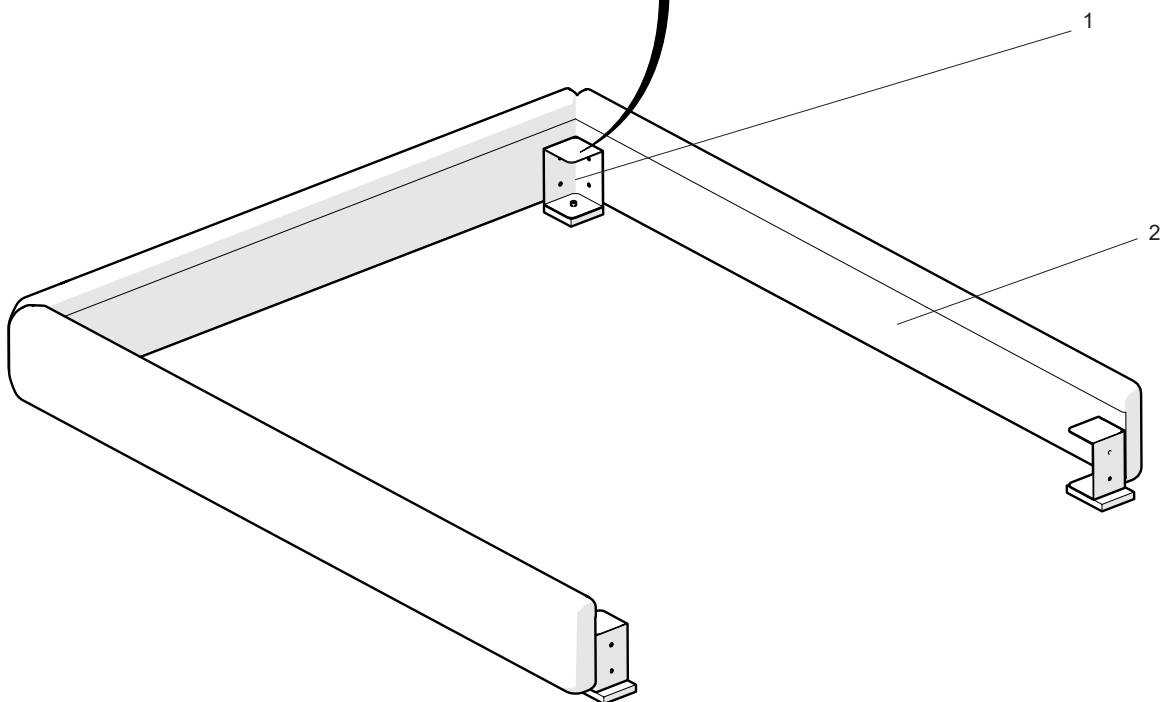

Troyano

by Jacobo Ventura

Cama | Bed

Código | Code: A3295 / A3296 / A3297

1

ALLEN N°6

x 12

DIN-912
M8x20/30