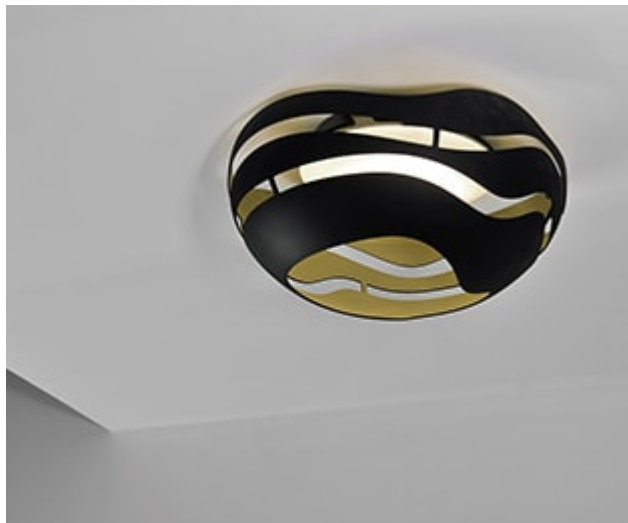

TREE SERIES C

By Werner Aisslinger

Descripción:

Plafón de estética orgánica, con pantalla de aluminio. Luz directa y reflejada. Disponible en acabados monocolor blanco o negro mate texturados, y bicolor blanco o negro mate texturados con interior oro.

TREE SERIES C50 LED

TREE SERIES C50 HALO

● Black (matte) ● Gold (matte) ○ White (matte)

○ ○ White (matte) / white (matte) ● ● Black (matte) / black (matte)

○ ● White (matte) / gold (matte) ● ● Black (matte) / gold (matte)