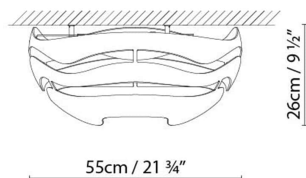

TREE SERIES C50 LED