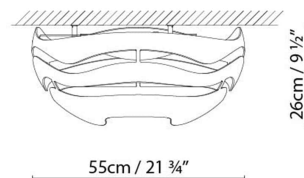

TREE SERIES C50 HALO

● Black (matte)   ● Gold (matte)   ○ White (matte)

○ ○ White (matte) / white (matte)   ● ● Black (matte) / black (matte)

○ ● White (matte) / gold (matte)   ● ● Black (matte) / gold (matte)

CÓDIGO

LUMINARIA

FUENTE DE LUZ

DIM

BOMBILLA