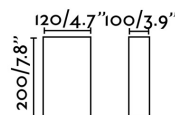

Transformador:

Incluye Transformador: No

Voltaje: 100-240V

IP: 20

Clase: I

Material: Metal y pantalla de tela

Diseñador:

Largo: 200 mm

Ancho: 105 mm

Alto: 125 mm

Peso: 0.22 kg

Volumen: 0.00285 m3

8421776169036