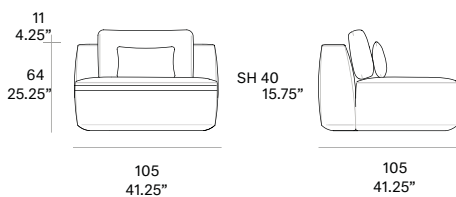

1 loose cushion 19.75"x 12.5" included.

Módulo fabricado en estructura de aluminio de alta resistencia y tapizado con espuma de diferentes densidades. Posibilidad de personalización mediante una amplia variedad de tejidos técnicos totalmente aptos para exteriores. Tapizado fijo\*.

1 cojín decorativo de 50x32 cm incluido.

## Shipment details

Qty	1 module (1 box)
Volume	0,83 m3 / 29.3 ft3
Gross weight	38 kg / 84 lb
Net weight	33 kg / 73 lb
Item dimensions (width x depth x height)	105 x 105 x 64 cm 41.25" x 41.25" x 25.25"
COM (1, 40 - 1,50 m / 54"-59")	upholstered: 5,5 m / 6 yd loose cushions: 0,5 m / 0.6 yd