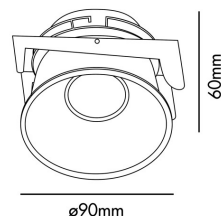

FRESH Empotrable blanco GU10

Ref. 02100501

Empotrable redondo de aluminio inyectado y fácil instalación pensado para la iluminación de espacios comerciales y contract. La fuente de luz es una lámpara GU10 max 50W no incluida.

Características técnicas

Bombilla:	1 X GU10 MAX 50W
Incluye Bombilla:	No
Transformador:	
Incluye Transformador:	No
Voltaje:	220-240V
IP:	20
Clase:	II
Material:	Aluminio inyectado
Diseñador:	
Bombilla Recomendada:	17316
Descripción Bombilla Recomendada:	BOMBILLA GU10 LED 8W 2700K 38°
Largo:	90 mm
Ancho:	90 mm
Alto:	60 mm
Diámetro:	90 Ø
Peso:	0.21 kg
Volumen:	0.00069 m3