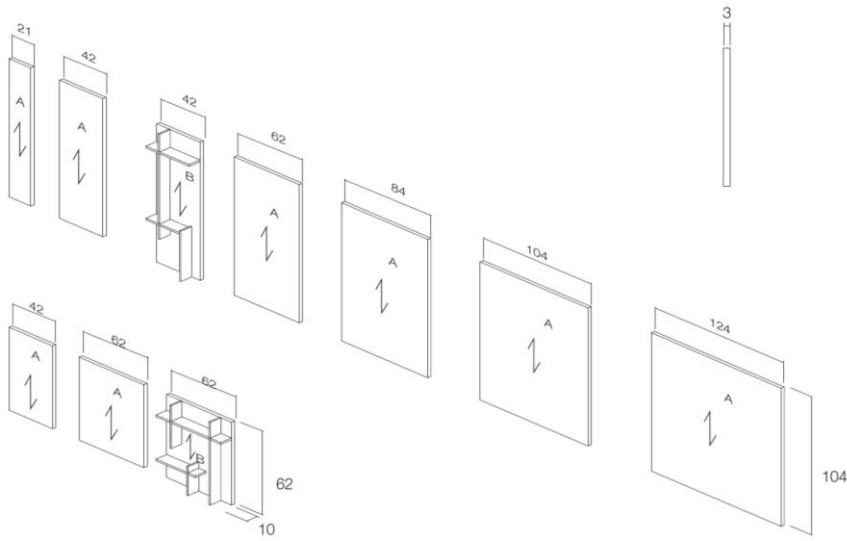

DE

Doan lässt der Fantasie freien Lauf. Die Paneele werden auf tausend verschiedene Arten miteinander kombiniert. Diese kompositorische Freiheit wird von der Möglichkeit ein jedes Einzelteil mit Tablaren, die unwiederholbare Geometrien bilden, personalisieren zu lassen, nur noch verstärkt.

DIMENSIONS:

Cm	Inches	Panel / Panel / Panneaux / Paneel / Панель
21 x 104	8,27x40,94	A
42 x 104	16,54x40,94	A
42 x 104	16,54x40,94	B
62 x 104	24,41x40,94	A
84 x 104	33,07x40,94	A
104 x 104	40,94x40,94	A
124 x 104	48,82x40,94	A
42 x 62	16,54x24,41	A
62 x 62	24,41x24,41	A
62 x 62	24,41x24,41	B