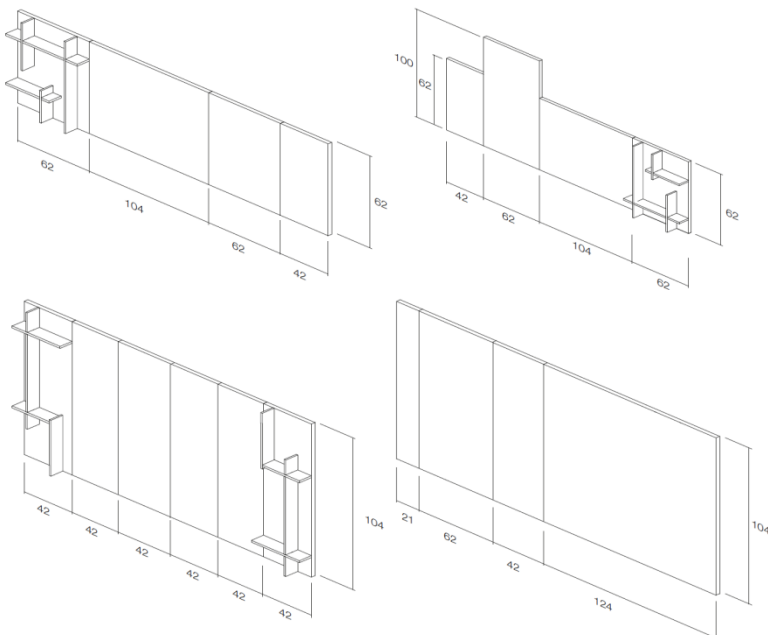

Examples / Ejemplos / Exemples / Beispiel Doan / Пример Doan