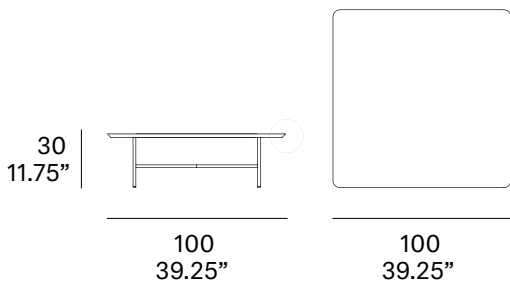

outdoor

Grada outdoor Square coffee table / centro cuadrado

Lievore Altherr Molina 2016/2020

C912

Structure made of stainless steel tube, finished with polyester powder. Tabletop options: HPL Trespa® 13 mm/0.51" thick and Dekton® 12 mm/0.47" thick.

Estructura fabricada en tubo de acero inoxidable, acabado en pintura de polvo de poliéster. Opciones de tablero: HPL Trespa® de 13 mm y Dekton® de 12 mm.

Tabletop options:

- HPL Trespa® 13 mm/0.51" thick.

- Dekton® 12 mm/0.47".

Shipment details

Qty 1 coffee table (2 boxes)

Volume 0,24 m3 / 8.5 ft3

HPL Top option

Gross weight 29 kg / 64 lb

Net weight 15 kg / 33 lb

Dekton top option

Gross weight 36 kg / 79 lb

Net weight 26 kg / 57 lb

Item dimensions (width x depth x height) 100 x 100 x 30 cm
39.25" x 39.25" x 11.75"

outdoor

frame / estructura

metallic finishes / metales

100 white

102 FT light grey
fine textured