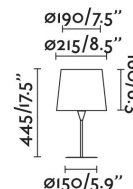

Clase: II

Material: Acero

Diseñador: FARO LAB

Bombilla Recomendada:

Largo: 215 mm

Ancho: 215 mm

Alto: 360 mm

Peso: 1.08 kg