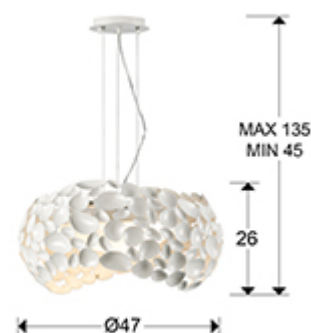

Narisa

266290

Рекомендуемое изделие

Люстры

Подвесной светильник с 5 лампами, из металла с матовым белым лаковым покрытием, акриловый рассеиватель внутри, с регулируемой высотой.

·This item includes 5 G9 LED 6W

ОБЩАЯ ИНФОРМАЦИЯ

Каталог: i33 Iluminación
Страница: 87
Тип: Люстры
Коллекция: Narisa

РАЗМЕРЫ

Размеры: Ø 47,0 ↓ 26,0 cm
Высота в собранном виде: 45,0/ максимальная 135,0 cm
Вес: 3,9 Kg

РАЗМЕРЫ УПАКОВКИ

Вес: 5,4 Kg
Объем: 0,0750m³
Размеры: ↔ 50,0 ↓ 30,0 ↗ 50,0 cm

ссылка: 50212
Цоколь: G9
Количество: 5
Входит в стоимость: Sí
максимальная мощность: 6W
Напряжение: 220 V
Частота сети: 50 Hz
Световой поток: 550 lm
Цветовая температура: 3.000 K
Средний срок службы: 25.000 h
Коэффициент мощности: 0.6
CRI: 80

ДОПОЛНИТЕЛЬНАЯ ИНФОРМАЦИЯ

Материал: Metal, acrylic
Покрытие: Matt white, opal
Размеры абажура / плафона: \varnothing 47,0 \uparrow 26,0 cm
Размеры основания для крепления (отверстие для крепления): \varnothing 12,0 \uparrow 2,0 cm
Цвет кабеля: Transparente