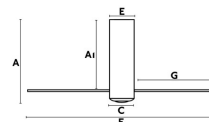

Material: Motor de acero y cristal, palas de policarbonato

Diseñador: CONILLAS

Largo: 1280 mm

Ancho: 1280 mm

Alto: 450 mm

Diámetro: 1280 Ø

Peso: 5.80 kg

Volumen: 0.07754 m³

A	AI	B	C	D	E	F	G
450/17.7"	420/16.5"	-	Ø160/6.3"	-	Ø130/5.1"	Ø1280/50.4"	430/16.9"

8421776117419