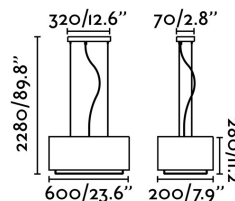

Características técnicas

Bombilla:	2XE27 MAX 20W
Incluye Bombilla:	No
Voltaje:	100-240V
IP:	20
Clase:	I
Material:	Metal y pantalla textil
Diseñador:	NAHTRANG
Bombilla Recomendada:	17463
Descripción Bombilla Recomendada:	BOMBILLA ESTÁNDAR MATE LED E27 7W 2700K 800Lm
Largo:	600 mm
Ancho:	200 mm
Alto:	280 mm
Peso:	4.90 kg
Volumen:	0.06664 m3