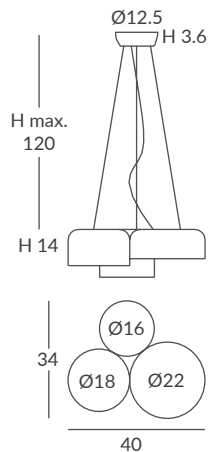

 dim L,C  dim Casambi

Archivos 3D y ficheros fotométricos disponibles / 3D and photometric files available

POT colgantes / POT suspensions

REF.
24810/40

COLGANTE / SUSPENSION
IP20

MATERIAL
Metal y acrílico / Metal & acrylic

INSTALACIÓN / INSTALLATION

- E27 LED 5x15W Ø6cm  
- COB LED 30W AC.220V
- CRI>90  
- 2700K 1197lm
- 3000K 1296lm
- 4000K 1353lm

 dim L,C  dim Casambi

Archivos 3D y ficheros fotométricos disponibles / 3D and photometric files available