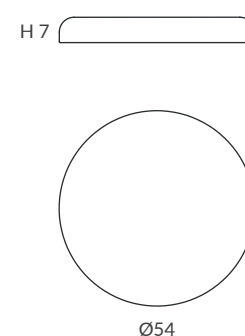

POT plafones / POT ceiling lamps

REF.
24210/60

PLAFÓN / CEILING LIGHT
IP20

MATERIAL
Metal y acrílico / Metal & acrylic

ACABADO / FINISH
Negro mate / Matt black
Blanco mate / Matt white
Blanco / White
Blanco-beige-marsala / White-beige-marsala
Blanco-beige-oliva / White-beige-green
Difusor: opal mate / Diffuser: Matt opal

INSTALACIÓN / INSTALLATION
- E27 LED 5x15W Ø6cm
- COB LED 30W AC.220V
CRI>90
- 2700K 1197lm
- 3000K 1296lm
- 4000K 1353lm

REF.
25210/31

PLAFÓN / CEILING LIGHT
IP20

MATERIAL
Metal y acrílico / Metal & acrylic

ACABADO / FINISH
Negro mate, blanco mate, blanco, beige, marsala y oliva
Matt black, matt white, white, beige, marsala or olive
Difusor: opal mate / Diffuser: Matt opal

INSTALACIÓN / INSTALLATION
- E27 LED 2x15W Ø6cm
- COB LED 10W AC.220V
CRI>90
- 2700K 399lm
- 3000K 432lm
- 4000K 451lm

REF.
26200/54

PLAFÓN / CEILING LIGHT
IP20

MATERIAL
Metal y acrílico / Metal & acrylic

ACABADO / FINISH
Negro mate, blanco mate, blanco, beige, marsala y oliva
Matt black, matt white, white, beige, marsala or olive
Difusor: opal mate / Diffuser: Matt opal

INSTALACIÓN / INSTALLATION
- PCB-LED 25W 700mA
CRI>80
Cálida / Warm 3000K 2047lm
Neutra / Neutral 4000K 2158lm

- PCB-LED 40W 700mA
CRI>80
Cálida / Warm 3000K 2014lm
Neutra / Neutral 4000K 2107lm
Opción doble encendido / Double-switch option

dim L,C dim Casambi

Archivos 3D y ficheros fotométricos disponibles / 3D and photometric files available