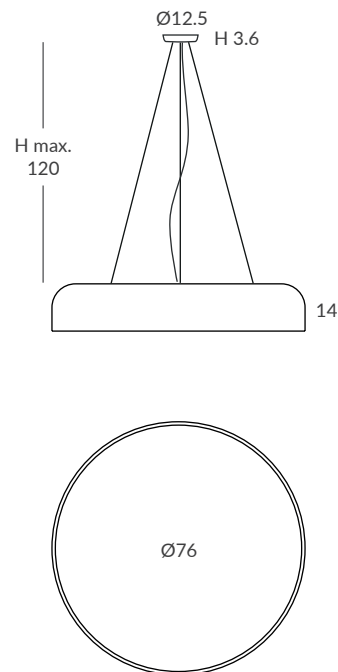

REF.
25800/76

COLGANTE / SUSPENSION
IP20

MATERIAL
Metal y metacrilato / Metal & PMMA

ACABADO / FINISH
Negro mate / Matt black
Blanco mate / Matt white
Blanco / White
Difusor: opal brillo / Diffuser: shiny opal

INSTALACIÓN / INSTALLATION
- E27 LED 5x15W Ø6cm
- PCB-LED 70W 500mA
CRI>90
Cálida / Warm 3000K 5672lm
Neutra / Neutral 4000K 6101lm