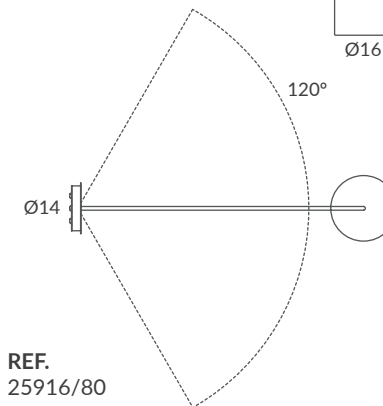

INSTALACIÓN / INSTALLATION
- E27 LED 2x15W Ø6cm  
- COB LED 10W AC.220V
CRI>90 
- 2700K 399lm
- 3000K 432lm
- 4000K 451lm

 dim L,C  dim Casambi

Archivos 3D y ficheros fotométricos disponibles / 3D and photometric files available

INSTALACIÓN / INSTALLATION
- E27 LED 1x6W Ø5cm  
- COB LED 8W AC.220V
CRI>90 
- 2700K 319lm
- 3000K 345lm
- 4000K 360lm

REF.
25916/50

APLIQUE / WALL LAMP
IP20

MATERIAL
Metal y acrílico / Metal & acrylic

ACABADO / FINISH
Base y brazo: negro mate o blanco
Wall base & arm: matt black or white
Pantalla: negro mate, blanco mate,
blanco, beige, marsala y oliva
Lampshade: matt black, matt white,
white, beige, marsala or olive

INSTALACIÓN / INSTALLATION
- E27 LED 1x6W Ø5cm  
- COB LED 8W AC.220V
CRI>90 
- 2700K 319lm
- 3000K 345lm
- 4000K 360lm

 dim Casambi

REF.
25916/80

APLIQUE / WALL LAMP
IP20

MATERIAL
Metal y acrílico / Metal & acrylic