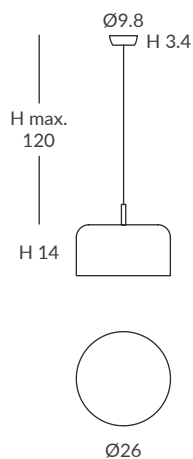

REF.
25800/26

COLGANTE / SUSPENSION
IP20

MATERIAL
Metal y acrílico / *Metal & acrylic*

ACABADO / FINISH
Negro mate, blanco mate,
blanco, beige, marsala y oliva
*Matt black, matt white, white,
beige, marsala or olive*
Difusor: opal mate / *Diffuser: Matt opal*

INSTALACIÓN / INSTALLATION
- E27 LED 2x15W Ø6cm
- COB LED 10W AC.220V
CRI>90
- 2700K 399lm
- 3000K 432lm
- 4000K 451lm

dim L,C dim Casambi

Archivos 3D y ficheros fotométricos disponibles / *3D and photometric files available*