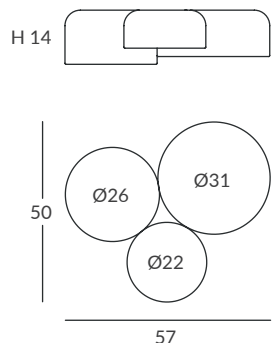

POT plafones / POT ceiling lamps

REF.
24210/60

PLAFÓN / CEILING LIGHT
IP20

MATERIAL
Metal y acrílico / Metal & acrylic

ACABADO / FINISH
Negro mate / Matt black
Blanco mate / Matt white
Blanco / White
Blanco-beige-marsala / White-beige-marsala
Blanco-beige-oliva / White-beige-green
Difusor: opal mate / Diffuser: Matt opal

INSTALACIÓN / INSTALLATION
- E27 LED 5x15W Ø6cm
- COB LED 30W AC.220V
CRI>90
- 2700K 1197lm
- 3000K 1296lm
- 4000K 1353lm

REF.
25210/31

PLAFÓN / CEILING LIGHT
IP20

MATERIAL
Metal y acrílico / Metal & acrylic

ACABADO / FINISH
Negro mate, blanco mate, blanco, beige, marsala y oliva
Matt black, matt white, white, beige, marsala or olive
Difusor: opal mate / Diffuser: Matt opal

INSTALACIÓN / INSTALLATION
- E27 LED 2x15W Ø6cm
- COB LED 10W AC.220V
CRI>90
- 2700K 399lm
- 3000K 432lm
- 4000K 451lm

REF.
26200/54

PLAFÓN / CEILING LIGHT
IP20

MATERIAL
Metal y acrílico / Metal & acrylic

ACABADO / FINISH
Negro mate, blanco mate, blanco, beige, marsala y oliva
Matt black, matt white, white, beige, marsala or olive
Difusor: opal mate / Diffuser: Matt opal

INSTALACIÓN / INSTALLATION
- PCB-LED 25W 700mA
CRI>80
Cálida / Warm 3000K 2047lm
Neutra / Neutral 4000K 2158lm

- PCB-LED 40W 700mA
CRI>80
Cálida / Warm 3000K 2014lm
Neutra / Neutral 4000K 2107lm
Opción doble encendido / Double-switch option

dim L,C dim Casambi

Archivos 3D y ficheros fotométricos disponibles / 3D and photometric files available