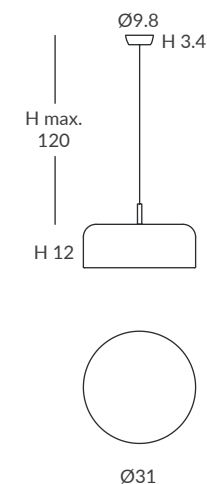

REF.
25800/31

COLGANTE / SUSPENSION
IP20

MATERIAL
Metal y acrílico / *Metal & acrylic*

ACABADO / FINISH
Negro mate, blanco mate,
blanco, beige, marsala y oliva
*Matt black, matt white, white,
beige, marsala or olive*
Difusor: opal mate / *Diffuser: Matt opal*

INSTALACIÓN / INSTALLATION
- E27 LED 2x15W Ø6cm
- COB LED 10W AC.220V
CRI>90
- 2700K 399lm
- 3000K 432lm
- 4000K 451lm