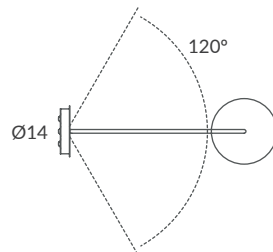

REF.
25916/50

APLIQUE / WALL LAMP
IP20

MATERIAL
Metal y acrílico / Metal & acrylic

ACABADO / FINISH
Base y brazo: negro mate o blanco
Wall base & arm: matt black or white
Pantalla: negro mate, blanco mate,
blanco, beige, marsala y oliva
Lampshade: matt black, matt white,
white, beige, marsala or olive

INSTALACIÓN / INSTALLATION
- E27 LED 1x6W Ø5cm
- COB LED 8W AC.220V
CRI>90
- 2700K 319lm
- 3000K 345lm
- 4000K 360lm

dim Casambi