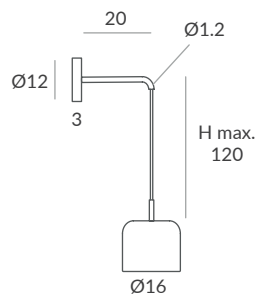

POT apliques / POT wall lamps

REF.
25916/20

APLIQUE / WALL LAMP
IP20

MATERIAL
Metal y acrílico / Metal & acrylic

ACABADO / FINISH
Base y brazo: negro mate o blanco
Wall base & arm: matt black or white
Pantalla: negro mate, blanco mate,
blanco, beige, marsala y oliva
Lampshade: matt black, matt white,
white, beige, marsala or olive

INSTALACIÓN / INSTALLATION
- E27 LED 1x6W Ø5cm
- COB LED 8W AC.220V
CRI>90
- 2700K 319lm
- 3000K 345lm
- 4000K 360lm