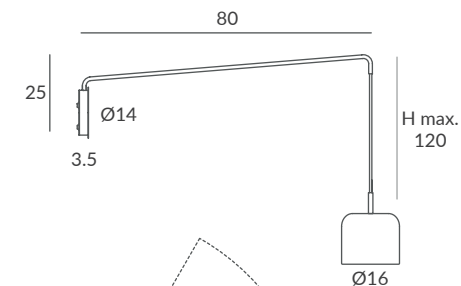

REF.
25916/80

APLIQUE / WALL LAMP
IP20

MATERIAL
Metal y acrílico / Metal & acrylic

ACABADO / FINISH
Base y brazo: negro mate o blanco
Wall base & arm: matt black or white
Pantalla: negro mate, blanco mate,
blanco, beige, marsala y oliva
Lampshade: matt black, matt white,
white, beige, marsala or olive

INSTALACIÓN / INSTALLATION
- E27 LED 1x6W Ø5cm
- COB LED 8W AC.220V
CRI>90
- 2700K 319lm
- 3000K 345lm
- 4000K 360lm