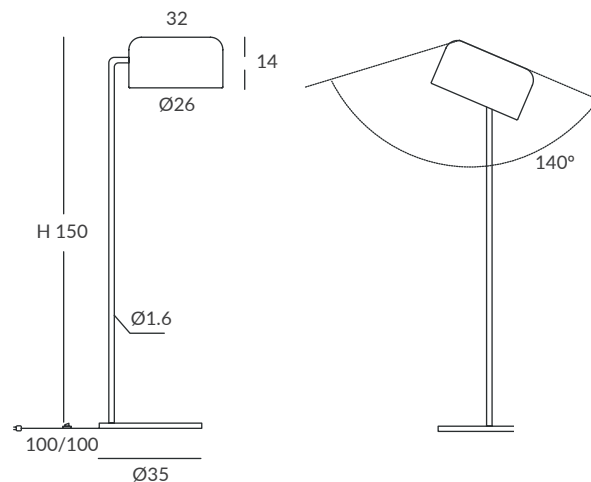

REF.
27002

PIE DE SALÓN / FLOOR LAMP
IP20

MATERIAL
Metal y acrílico / Metal & acrylic

ACABADO / FINISH
Pantalla: negro mate, blanco mate o blanco
Lampshade: matt black, matt white or white
Soporte: negro mate o blanco texturado
Base: matt black or granulated white
Difusor: opal mate
Diffuser: Matt opal

INSTALACIÓN / INSTALLATION
- E27 LED 2x15W Ø6cm
- COB LED 10W AC.220V
CRI>90
- 2700K 399lm
- 3000K 432lm
- 4000K 451lm