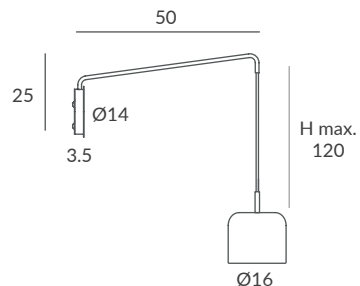

REF.
25916/50

APLIQUE / WALL LAMP
IP20

MATERIAL
Metal y acrílico / Metal & acrylic

ACABADO / FINISH
Base y brazo: negro mate o blanco
Wall base & arm: matt black or white
Pantalla: negro mate, blanco mate,
blanco, beige, marsala y oliva
Lampshade: matt black, matt white,
white, beige, marsala or olive

INSTALACIÓN / INSTALLATION
- E27 LED 1x6W Ø5cm
- COB LED 8W AC.220V
CRI>90
- 2700K 319lm
- 3000K 345lm
- 4000K 360lm

dim Casambi