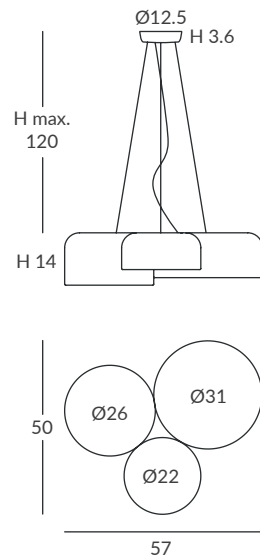

REF.
24810/60

COLGANTE / SUSPENSION
IP20

MATERIAL
Metal y acrílico / Metal & acrylic

ACABADO / FINISH
Negro mate / Matt black
Blanco mate / Matt white
Blanco / White
Blanco-beige-marsala / White-beige-marsala
Blanco-beige-oliva / White-beige-green
Difusor: opal mate / Diffuser: Matt opal

INSTALACIÓN / INSTALLATION

- E27 LED 5x15W Ø6cm
- COB LED 30W AC.220V
- CRI>90
- 2700K 1197lm
- 3000K 1296lm
- 4000K 1353lm

dim L,C dim Casambi

Archivos 3D y ficheros fotométricos disponibles / 3D and photometric files available