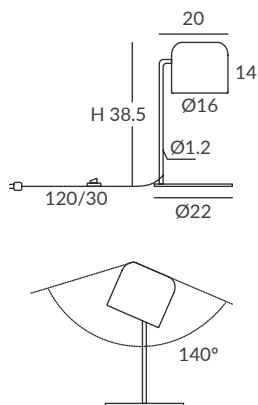

POT pie de salón y sobremesa / POT floor and table lamps

REF.
27001

SOBREMESA / TABLE LAMP
IP20

MATERIAL
Metal y acrílico / Metal & acrylic

ACABADO / FINISH
Pantalla: negro mate, blanco mate o blanco
Lampshade: matt black, matt white or white
Soporte: negro mate o blanco texturado
Base: matt black or granulated white
Difusor: opal mate
Diffuser: Matt opal

INSTALACIÓN / INSTALLATION
- E27 LED 1x6W Ø5cm
- COB LED 8W AC.220V
CRI>90
- 2700K 319lm
- 3000K 345lm
- 4000K 360lm