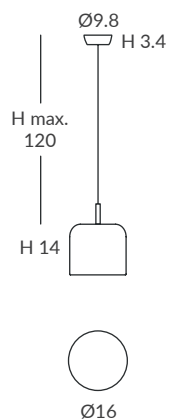

POT colgantes / POT suspensions

REF.
25800/16

COLGANTE / SUSPENSION
IP20

MATERIAL
Metal y acrílico / *Metal & acrylic*

ACABADO / FINISH
Negro mate, blanco mate,
blanco, beige, marsala y oliva
*Matt black, matt white, white,
beige, marsala or olive*
Difusor: opal mate / *Diffuser: Matt opal*

INSTALACIÓN / INSTALLATION
- E27 LED 1x6W Ø5cm
- COB LED 8W AC.220V
CRI>90
- 2700K 319lm
- 3000K 345lm
- 4000K 360lm