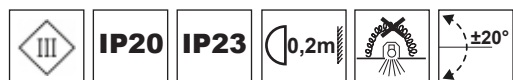

TECHNICAL FEATURES - CARACTERÍSTICAS TÉCNICAS

DRIVER not incl

i La fuente de luz de esta luminaria es no reemplazable; cuando la fuente de luz alcance el final de su vida, se debe sustituir la luminaria completa.
The light source of this luminaire is not replaceable; when light source reaches end of life, the whole luminaire shall be replaced.
La source de ce luminaire n'est pas remplaçable, lorsqu'elle atteint sa fin de vie, il faut changer le luminaire au complet.

OPTIC LED

Ref.		W	lm	K	x°	
CRI82 A++>A	032003001 ○ 032003002 ●	18/25W	2100/2775lm	2700K	20°	
	032003101 ○ 032003102 ●				56°	
CRI85 A++>A	032003201 ○ 032003202 ●		2260/2990lm	3000K	20°	
	032003301 ○ 032003302 ●				56°	
	032003401 ○ 032003402 ●		2350/3105lm	4000K	20°	
	032003501 ○ 032003502 ●				56°	
CRI95 A++>A	032003601 ○ 032003602 ●		2470/3490lm	2700K	20°	
	032003701 ○ 032003702 ●				56°	
	032003801 ○ 032003802 ●		2615/3700lm	3000K	20°	
	032003901 ○ 032003902 ●				56°	
	032004001 ○ 032004002 ●		2875/4070lm	4000K	20°	
	032004101 ○ 032004102 ●				56°	
	CRI82 A++>A	032004201 ○ 032004202 ●	36W	4400lm	2700K	20°
		032004301 ○ 032004302 ●				56°
CRI85 A++>A	032004401 ○ 032004402 ●	4780lm		3000K	20°	
	032004501 ○ 032004502 ●				56°	
	032004601 ○ 032004602 ●	4970lm		4000K	20°	
	032004701 ○ 032004702 ●				56°	
CRI85 A++>A	032004801 ○ 032004802 ●	24/36W		1900/2725lm	FRUITS...	20°
	032004901 ○ 032004902 ●					56°
	032005001 ○ 032005002 ●	1960/2810lm		FISH	20°	
	032005101 ○ 032005102 ●				56°	
CRI70 A++>A	032005201 ○ 032005202 ●	1790/2570lm		MEAT	20°	
	032005301 ○ 032005302 ●				56°	
CRI95 A++>A	032005401 ○ 032005402 ●	24/36W	2635/3785lm	PEARL WHITE 3100K	20°	
	032005501 ○ 032005502 ●				56°	