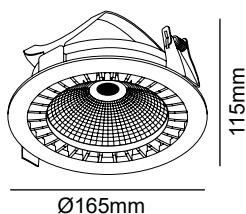

OPTIC LED

Ref.		W	lm	K	x°	
CRI82 A++>A	032003001 ○ 032003002 ●	18/25W	2100/2775lm	2700K	20°	
	032003101 ○ 032003102 ●				56°	
CRI85 A++>A	032003201 ○ 032003202 ●		2260/2990lm	3000K	20°	
	032003301 ○ 032003302 ●				56°	
	032003401 ○ 032003402 ●		2350/3105lm	4000K	20°	
	032003501 ○ 032003502 ●				56°	
CRI95 A++>A	032003601 ○ 032003602 ●		2470/3490lm	2700K	20°	
	032003701 ○ 032003702 ●				56°	
	032003801 ○ 032003802 ●		2615/3700lm	3000K	20°	
	032003901 ○ 032003902 ●				56°	
	032004001 ○ 032004002 ●		2875/4070lm	4000K	20°	
	032004101 ○ 032004102 ●				56°	
	CRI82 A++>A	032004201 ○ 032004202 ●	36W	4400lm	2700K	20°
		032004301 ○ 032004302 ●				56°
CRI85 A++>A	032004401 ○ 032004402 ●	4780lm		3000K	20°	
	032004501 ○ 032004502 ●				56°	
	032004601 ○ 032004602 ●	4970lm		4000K	20°	
	032004701 ○ 032004702 ●				56°	
CRI85 A++>A	032004801 ○ 032004802 ●	24/36W		1900/2725lm	FRUITS...	20°
	032004901 ○ 032004902 ●					56°
	032005001 ○ 032005002 ●	1960/2810lm		FISH	20°	
	032005101 ○ 032005102 ●				56°	
CRI70 A++>A	032005201 ○ 032005202 ●	1790/2570lm		MEAT	20°	
	032005301 ○ 032005302 ●				56°	
CRI95 A++>A	032005401 ○ 032005402 ●	24/36W	2635/3785lm	PEARL WHITE 3100K	20°	
	032005501 ○ 032005502 ●				56°	

OPTIC LED