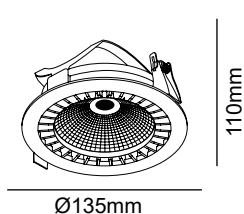

OPTIC LED

MINI OPTIC LED

MINI OPTIC LED

Ref.		W	lm	K	x°	
CRI82 A++>A	032503001 ○ 032503002 ● 032503003 ●	12/18W	1565/2100lm	2700K	20°	
	032503101 ○ 032503102 ● 032503103 ●				56°	
CRI85 A++>A	032503201 ○ 032503202 ● 032503203 ●		1685/2260lm	3000K	20°	
	032503301 ○ 032503302 ● 032503303 ●				56°	
	032503401 ○ 032503402 ● 032503403 ●		1750/2350lm	4000K	20°	
	032503501 ○ 032503502 ● 032503503 ●				56°	
CRI95 A++>A	032503601 ○ 032503602 ● 032503603 ●		17/24W	1810/2470lm	2700K	20°
	032503701 ○ 032503702 ● 032503703 ●					56°
	032503801 ○ 032503802 ● 032503803 ●		1920/2615lm	3000K	20°	
	032503901 ○ 032503902 ● 032503903 ●				56°	
	032504001 ○ 032504002 ● 032504003 ●		2110/2875lm	4000K	20°	
	032504101 ○ 032504102 ● 032504103 ●				56°	
	CRI82 A++>A	032504201 ○ 032504202 ● 032504203 ●	24W	3145lm	2700K	20°
		032504301 ○ 032504302 ● 032504303 ●				56°
CRI85 A++>A	032504401 ○ 032504402 ● 032504403 ●	3385lm		3000K	20°	
	032504501 ○ 032504502 ● 032504503 ●				56°	
	032504601 ○ 032504602 ● 032504603 ●	3515lm		4000K	20°	
	032504701 ○ 032504702 ● 032504703 ●				56°	
CRI85 A++>A	032504801 ○ 032504802 ● 032504803 ●	1900lm		FRUITS...	20°	
	032504901 ○ 032504902 ● 032504903 ●				56°	
	032505001 ○ 032505002 ● 032505003 ●	1960lm		FISH	20°	
	032505101 ○ 032505102 ● 032505103 ●				56°	
CRI70 A++>A	032505201 ○ 032505202 ● 032505203 ●	1790lm		MEAT	20°	
	032505301 ○ 032505302 ● 032505303 ●				56°	
CRI95 A++>A	032505401 ○ 032505402 ● 032505403 ●	17/24W	1956/2635lm	PEARL WHITE 3100K	20°	
	032505501 ○ 032505502 ● 032505503 ●				56°	