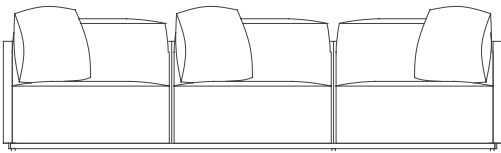

Bosc

Made Studio

Sofá 3 plazas. 3 Seat sofa

with iroko
armrest

without iroko
armrest

Medidas. Sizes

279
110"

94
37"

36 63 72
14" 25" 28"

Materiales. Materials

Aluminio termolacado.
Chapa perforada termolacada.
Madera de Iroko.
Asiento de gomaespuma de poliuretano y fibra de poliéster con tejido hidrófugo.
Respaldo y cojín relleno de fibra de poliéster con tejido hidrófugo.
Tapicería de tejido técnico para exterior desenfundable.
Funda protectora (opcional).