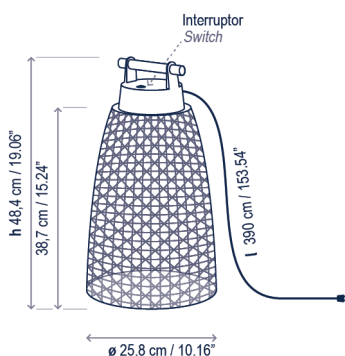

Nans Portable M/49 Outdoor

Diseño / Design:
Joana Bover / 2022

Tipología: Mesa
Typology: Table lamp

Ambiente: Exterior
Environment: Outdoor

Descripción técnica / Technical description:

Peso Neto Unidad: 1,98 kg
Net Weight Unit: 1,98 kg

1 Caja/Box | 30 x 30 x 52 cm | 0,0468 m³
Peso bruto / Gross Weight: 2,91 kg

Materiales: Acero Inoxidable, Aluminio, Madera Teka, Fibra Sintética.
Materials: Stainless steel, Aluminum, Teak Wood, Synthetic Fiber.