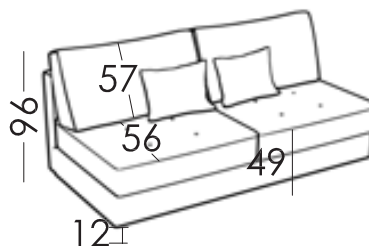

OPERA CAMA

FICHA TÉCNICA | RV001 | ES

fama

Medidas

Ancho:	
Alto:	96cm
Fondo:	95cm
Altura asiento:	49cm
Altura brazo:	
Altura respaldo:	57cm
Fondo abierto:	205cm

Garantía

Armazón y suspensión de por vida
Mecanismo sofá cama: 5 años
Resto del sofá: 3 años

Colchón

Composición:	Tejido acolchado + goma + viscoelástica
Ignífugo:	Sí
Medidas:	Ancho 80 140 160cm Largo 195cm
Grosor:	14cm
Ensayo mecánico:	EN 13759:2012
Ciclos:	5000
	Para más información, consultar la ficha técnica del colchón.