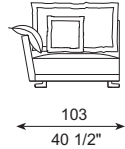

REF. 477-41

REF. 477-42