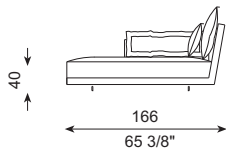

REF. 477-42

REF. 477-39

REF. 477-43

REF. 477-40

ESPECIFICACIONES · SPECIFICATIONS

Estructura hierro pintada en poliéster y madera recubierta con espuma de poliuretano de diversas densidades y con fibra de poliéster hueca siliconada. Cojín de asiento en espuma de poliuretano HR de diversas densidades de alta resiliencia recubiertos con fibra de poliéster hueca y siliconada. Cojines de respaldo recubiertos de funda protector con divisiones internas. Rellenos con fibra de poliéster y pluma de pato blanca esterilizada. Pies en acero cromado brillo o niquelados mate, desmontables mediante tornillos. Totalmente desenfundable (estructura y cojines), excepto cuando se tapiza en piel o imitación de la misma. Armazón desmontable (brazos y respaldo) mediante tornillos.