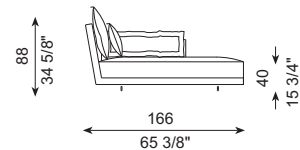

REF. 477-42

REF. 477-39

REF. 477-43

REF. 477-40

ESPECIFICACIONES · SPECIFICATIONS

Estructura hierro pintada en poliéster y madera recubierta con espuma de poliuretano de diversas densidades y con fibra de poliéster hueca siliconada. Cojín de asiento en espuma de poliuretano HR de diversas densidades de alta resiliencia recubiertos con fibra de poliéster hueca y siliconada. Cojines de respaldo recubiertos de funda protector con divisiones internas. Rellenos con fibra de poliéster y pluma de pato blanca esterilizada. Pies en acero cromado brillo o niquelados mate, desmontables mediante tornillos. Totalmente desenfundable (estructura y cojines), excepto cuando se tapiza en piel o imitación de la misma. Armazón desmontable (brazos y respaldo) mediante tornillos.