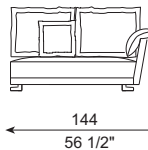

REF. 477-42

REF. 477-39

REF. 477-43

REF. 477-40

ESPECIFICACIONES · SPECIFICATIONS

Estructura hierro pintada en poliéster y madera recubierta con espuma de poliuretano de diversas densidades y con fibra de poliéster hueca siliconada. Cojín de asiento en espuma de poliuretano HR de diversas densidades de alta resiliencia recubiertos con fibra de poliéster hueca y siliconada. Cojines de respaldo recubiertos de funda protector con divisiones internas. Rellenos con fibra de poliéster y pluma de pato blanca esterilizada. Pies en acero cromado brillo o niquelados mate, desmontables mediante tornillos. Totalmente desenfundable (estructura y cojines), excepto cuando se tapiza en piel o imitación de la misma. Armazón desmontable (brazos y respaldo) mediante tornillos.