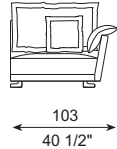

REF. 477-41

REF. 477-42