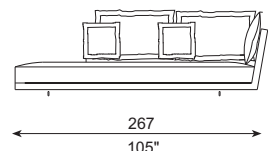

REF. 477-32