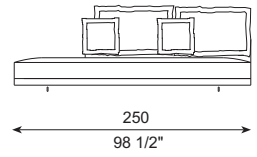

Продажа дизайнерской мебели,
света и аксессуаров
по всей России

REF. 477-33

8 (800) 500-70-36
hello@barcelonadesign.ru
www.barcelonadesign.ru

REF. 477-34

REF. 477-35

REF. 477-36

REF. 477-37

REF. 477-38