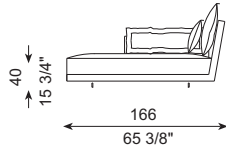

REF. 477-41

REF. 477-42