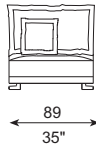

REF. 477-42

REF. 477-39

REF. 477-43

REF. 477-40

ESPECIFICACIONES · SPECIFICATIONS

Estructura hierro pintada en poliéster y madera recubierta con espuma de poliuretano de diversas densidades y con fibra de poliéster hueca siliconada. Cojín de asiento en espuma de poliuretano HR de diversas densidades de alta resiliencia recubiertos con fibra de poliéster hueca y siliconada. Cojines de respaldo recubiertos de funda protector con divisiones internas. Rellenos con fibra de poliéster y pluma de pato blanca esterilizada. Pies en acero cromado brillo o niquelados mate, desmontables mediante tornillos. Totalmente desenfundable (estructura y cojines), excepto cuando se tapiza en piel o imitación de la misma. Armazón desmontable (brazos y respaldo) mediante tornillos.