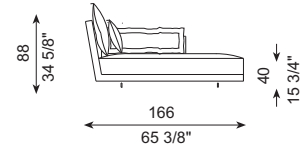

REF. 477-41

REF. 477-42