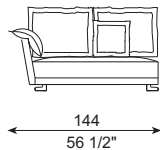

REF. 477-42

REF. 477-39

REF. 477-43

REF. 477-40

ESPECIFICACIONES · SPECIFICATIONS

Estructura hierro pintada en poliéster y madera recubierta con espuma de poliuretano de diversas densidades y con fibra de poliéster hueca siliconada. Cojín de asiento en espuma de poliuretano HR de diversas densidades de alta resiliencia recubiertos con fibra de poliéster hueca y siliconada. Cojines de respaldo recubiertos de funda protector con divisiones internas. Rellenos con fibra de poliéster y pluma de pato blanca esterilizada. Pies en acero cromado brillo o niquelados mate, desmontables mediante tornillos. Totalmente desenfundable (estructura y cojines), excepto cuando se tapiza en piel o imitación de la misma. Armazón desmontable (brazos y respaldo) mediante tornillos.