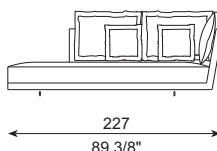

REF. 477-30