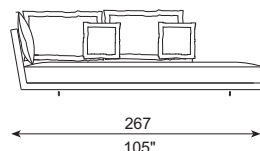

REF. 477-31