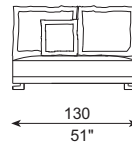

REF. 477-42

REF. 477-39

REF. 477-43

REF. 477-40

ESPECIFICACIONES · SPECIFICATIONS

Estructura hierro pintada en poliéster y madera recubierta con espuma de poliuretano de diversas densidades y con fibra de poliéster hueca siliconada. Cojín de asiento en espuma de poliuretano HR de diversas densidades de alta resiliencia recubiertos con fibra de poliéster hueca y siliconada. Cojines de respaldo recubiertos de funda protector con divisiones internas. Rellenos con fibra de poliéster y pluma de pato blanca esterilizada. Pies en acero cromado brillo o niquelados mate, desmontables mediante tornillos. Totalmente desenfundable (estructura y cojines), excepto cuando se tapiza en piel o imitación de la misma. Armazón desmontable (brazos y respaldo) mediante tornillos.