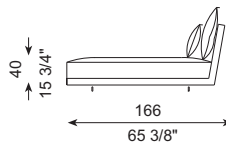

REF. 477-42

REF. 477-39

REF. 477-43

REF. 477-40

ESPECIFICACIONES · SPECIFICATIONS

Estructura hierro pintada en poliéster y madera recubierta con espuma de poliuretano de diversas densidades y con fibra de poliéster hueca siliconada. Cojín de asiento en espuma de poliuretano HR de diversas densidades de alta resiliencia recubiertos con fibra de poliéster hueca y siliconada. Cojines de respaldo recubiertos de funda protector con divisiones internas. Rellenos con fibra de poliéster y pluma de pato blanca esterilizada. Pies en acero cromado brillo o niquelados mate, desmontables mediante tornillos. Totalmente desenfundable (estructura y cojines), excepto cuando se tapiza en piel o imitación de la misma. Armazón desmontable (brazos y respaldo) mediante tornillos.