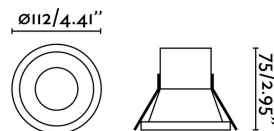

Material: Aluminio y difusor PMMA

Diseñador:

Largo: 112 mm

Ancho: 112 mm

Alto: 75 mm

Diámetro: 112 Ø

Peso: 0.30 kg

Volumen: 0.00182 m3