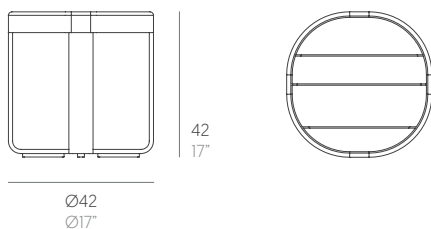

### Mesa baja circular Ø42. Round coffee table Ø42

WALLPAPER  
AWARDS 08

#### Medidas. Sizes

#### Características. Characteristics

Estructura. Frame  
PT05533  
9,1 Kg - 20.02 lbs with polyethylene top  
11,7 Kg - 25.74 lbs with dektion® top

Caja. Box  
1 ud/unit | 0,1 m<sup>3</sup> - 3.53 ft<sup>3</sup>