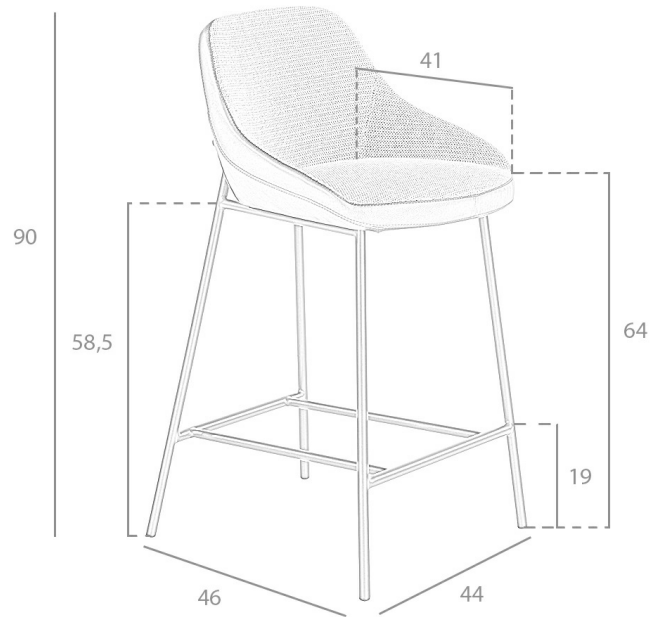

**REF. 4.100**

**A201 Taburete Tapizado**

**MEDIDAS**

Medidas: 51 x 50 x 90 cm.

Peso: 9 Kg.

**EMBALAJE**

84 x 52 x 52 cm. / 11 Kg.

**VOLUMEN**

0,23 m3

**PRODUCTO**

Tela/Polipiel - STOCK - Similar Acua 90 - Similar Sublim 50

**PATAS**

Material Patas: Acero color Negro