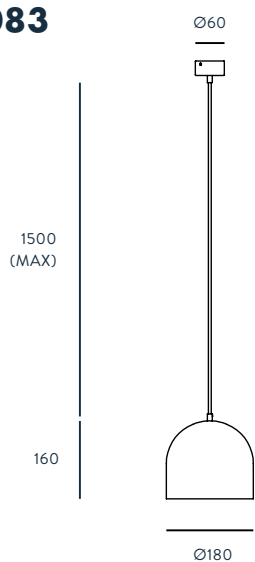

ALPHA

DESIGNED BY AC STUDIO / 2019

C1083

ACABADOS

METAL

NEGRO
ORO
CROMO

TULIPA

PALETA COLORES

MATERIALES

ACERO

ESPECIFICACIONES (UE)

E27 60 W MAX
(NO INCLUIDA)
220-240 V, 50/60 HZ,
IP20, CLASE I

CLASIFICACIÓN ENERGÉTICA

A ++

POSIBLE MODIFICACIONES

ACABADO ESPECIAL – SOBRECOSTE