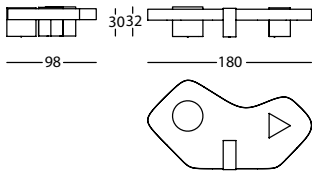

CARACTERISTIQUES TECHNIQUES

Brillance

- Plateau laqué: Medium 120 mm laqué haute brillance.
- Structure laquée: medium laqué haute brillance, patins de protection.
- Table monochrome laquée haute brillance en couleurs 144 Lima ou 127 Tabaco.

Mat

- Plateau laqué: Medium 120 mm laqué extra mat (voir échantillons des laques).
- Structure laquée: medium laqué extra mat (voir échantillons des laques extra mat), patins de protection.

Frêne

- Plateau frêne: Medium 120 mm plaqué frêne (voir échantillons des teintés).
- Structure laquée: medium laqué extra mat (voir échantillons des laques extra mat), patins de protection.

Designer's edition

- Plateau: Medium 120 mm plaqué ALPI finition Sottsass Grey.
- Structure laquée: medium laqué extra mat (voir échantillons des laques extra mat), patins de protection.

COMBINACIONES DE ACABADO / FINISH COMBINATIONS / COMBINAISONS DE FINITION

	368.71.UKD.BRI	368.71.UKD.MAT	368.71.UKD.FR	368.71.UKD.DE
TAPA TOP PLATEAU	Lacado alto brillo High gloss lacquer Laque haute brillance	Lacado extra mate Extra matte lacquer Laqué extra mat	Tintes fresno Ash stains Teintes frêne	Chapa vintage Vintage veneer Placage vintage
BASES		Lacado extra mate Extra matte lacquer Laqué extra mat	Lacado extra mate Extra matte lacquer Laqué extra mat	Lacado extra mate Extra matte lacquer Laqué extra mat

368.71.UKD.BRI

BOLD BRILLO MESITA 180X98
BOLD GLOSS OCC. TABLE 180X98
BOLD BRILLANCE TABLE 180X98

0,76 m³ / 1 Pack. / 55,0 kg

368.71.UKD.MAT

BOLD MATE MESITA 180X98
BOLD MATTE OCC. TABLE 180X98
BOLD MAT TABLE 180X98

0,76 m³ / 1 Pack. / 55,0 kg

368.71.UKD.FR

BOLD FRESNO MESITA 180X98
BOLD ASH OCC. TABLE 180X98
BOLD FRÊNE TABLE 180X98

0,76 m³ / 1 Pack. / 55,0 kg

368.71.UKD.DE

BOLD DESIGNER'S EDITION MESITA 180X98
BOLD DESIGNER'S EDITION OCC. TABLE 180X98
BOLD DESIGNER'S EDITION TABLE 180X98

0,76 m³ / 1 Pack. / 55,0 kg

* TSCA:

La mesa Bold con la tapa en chapa vintage no está disponible en los EE. UU. ni en Canadá debido a restricciones de importación.
The vintage veneer versions of the Bold are unavailable in the USA or Canada due to import restrictions.
Les versions avec placage vintage ne sont pas disponibles aux USA ni au Canada en raison de restrictions à l'importation.