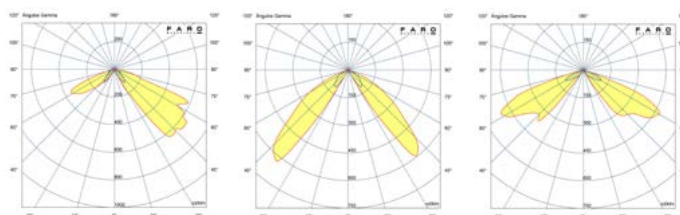

Lumen Output	CCT	Voltage (V/Hz)	Lens (°)	
751000	623lm	2700K	100V-240V/50-60Hz	360°	421,50€
751000C	623lm	2700K	220V-240V/50-60Hz	360°	537,10€
751000D	623lm	2700K	220V-240V/50-60Hz	360°	469,00€
751001	778lm	2700K	100V-240V/50-60Hz	360 WIDE°	421,50€
751001C	778lm	2700K	220V-240V/50-60Hz	360 WIDE°	537,10€
751001D	778lm	2700K	220V-240V/50-60Hz	360 WIDE°	469,00€
751002	601lm	2700K	100V-240V/50-60Hz	180°	430,80€
751002C	601lm	2700K	220V-240V/50-60Hz	180°	546,50€
751002D	601lm	2700K	220V-240V/50-60Hz	180°	478,30€
751010	533lm	3000K	100V-240V/50-60Hz	360°	421,50€
751010C	642lm	3000K	220V-240V/50-60Hz	360°	537,10€
751010D	642lm	3000K	220V-240V/50-60Hz	360°	469,00€
751011	1243lm	3000K	100V-240V/50-60Hz	360 WIDE°	421,50€
751011C	802lm	3000K	220V-240V/50-60Hz	360 WIDE°	537,10€
751011D	802lm	3000K	220V-240V/50-60Hz	360 WIDE°	469,00€
751012	696lm	3000K	100V-240V/50-60Hz	180°	430,90€
751012C	620lm	3000K	220V-240V/50-60Hz	180°	546,50€
751012D	620lm	3000K	220V-240V/50-60Hz	180°	478,30€
751020	661lm	4000K	100V-240V/50-60Hz	360°	421,50€
751020C	661lm	4000K	220V-240V/50-60Hz	360°	537,10€
751020D	661lm	4000K	220V-240V/50-60Hz	360°	469,00€
751021	826lm	4000K	100V-240V/50-60Hz	360 WIDE°	421,50€
751021C	826lm	4000K	220V-240V/50-60Hz	360 WIDE°	537,10€
751021D	826lm	4000K	220V-240V/50-60Hz	360 WIDE°	469,00€
751022	639lm	4000K	100V-240V/50-60Hz	180°	430,90€
751022C	639lm	4000K	220V-240V/50-60Hz	180°	546,50€
751022D	639lm	4000K	220V-240V/50-60Hz	180°	478,30€

180°

360°

360° WIDE