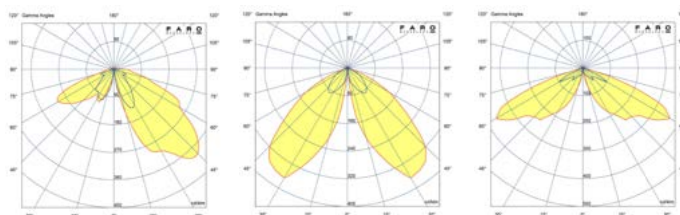

Lumen Output	CCT	Voltage (V/Hz)	Lens (°)	
750200	3738lm	2700K	100V-240V/50-60Hz	360°	1.451,20€
750200C	3738lm	2700K	220V-240V/50-60Hz	360°	1.561,80€
750200D	3738lm	2700K	220V-240V/50-60Hz	360°	1.493,70€
750201	3748lm	2700K	100V-240V/50-60Hz	360 WIDE°	1.451,10€
750201C	3748lm	2700K	220V-240V/50-60Hz	360 WIDE°	1.561,80€
750201D	3748lm	2700K	220V-240V/50-60Hz	360 WIDE°	1.493,70€
750202	3664lm	2700K	100V-240V/50-60Hz	180°	1.460,40€
750202C	3664lm	2700K	220V-240V/50-60Hz	180°	1.571,20€
750202D	3664lm	2700K	220V-240V/50-60Hz	180°	1.503,10€
750210	3500lm	3000K	100V-240V/50-60Hz	360°	1.451,10€
750210C	3854lm	3000K	220V-240V/50-60Hz	360°	1.561,80€
750210D	3854lm	3000K	220V-240V/50-60Hz	360°	1.493,70€
750211	4022lm	3000K	100V-240V/50-60Hz	360 WIDE°	1.451,10€
750211C	3864lm	3000K	220V-240V/50-60Hz	360 WIDE°	1.561,80€
750211D	3864lm	3000K	220V-240V/50-60Hz	360 WIDE°	1.493,70€
750212	3579lm	3000K	100V-240V/50-60Hz	180°	1.460,40€
750212C	3777lm	3000K	220V-240V/50-60Hz	180°	1.571,20€
750212D	3777lm	3000K	220V-240V/50-60Hz	180°	1.503,10€
750220	3970lm	4000K	100V-240V/50-60Hz	360°	1.451,10€
750220C	3970lm	4000K	220V-240V/50-60Hz	360°	1.561,80€
750220D	3970lm	4000K	220V-240V/50-60Hz	360°	1.493,70€
750221	3980lm	4000K	100V-240V/50-60Hz	360 WIDE°	1.451,10€
750221C	3980lm	4000K	220V-240V/50-60Hz	360 WIDE°	1.561,80€
750221D	3980lm	4000K	220V-240V/50-60Hz	360 WIDE°	1.493,70€
750222	3890lm	4000K	100V-240V/50-60Hz	180°	1.460,40€
750222C	3890lm	4000K	220V-240V/50-60Hz	180°	1.571,20€
750222D	3890lm	4000K	220V-240V/50-60Hz	180°	1.503,10€

180°

360°

360° WIDE