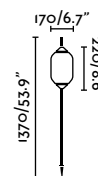

Material	Body Aluminium
	Shade PEMD
Light Source	1 E27 max. 15W
Bulb incl.	No
Recom. Bulb	17463
Class	II
Cable	2 MT

Material	Body Aluminium
	Shade PEMD
Light Source	1 E27 max. 15W
Bulb incl.	No
Recom. Bulb	17463
Class	II
Cable	2 MT