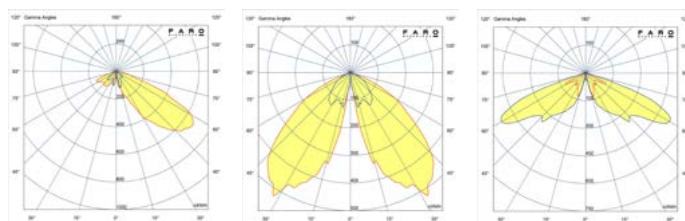

Lumen Output	CCT	Voltage (V/Hz)	Lens (°)	
751300	2578lm	2700K	100V-240V/50-60Hz	360°	1.662,80€
751300C	2578lm	2700K	220V-240V/50-60Hz	360°	1.773,50€
751300D	2578lm	2700K	220V-240V/50-60Hz	360°	1.705,50€
751301	2560lm	2700K	100V-240V/50-60Hz	360 WIDE°	1.662,80€
751301C	2560lm	2700K	220V-240V/50-60Hz	360 WIDE°	1.773,50€
751301D	2560lm	2700K	220V-240V/50-60Hz	360 WIDE°	1.705,50€
751302	2429lm	2700K	100V-240V/50-60Hz	180°	1.672,10€
751302C	2429lm	2700K	220V-240V/50-60Hz	180°	1.782,90€
751302D	2429lm	2700K	220V-240V/50-60Hz	180°	1.714,80€
751310	2230lm	3000K	100V-240V/50-60Hz	360°	1.662,80€
751310C	2658lm	3000K	220V-240V/50-60Hz	360°	1.773,50€
751310D	2658lm	3000K	220V-240V/50-60Hz	360°	1.705,50€
751311	3010lm	3000K	100V-240V/50-60Hz	360 WIDE°	1.662,80€
751311C	2639lm	3000K	220V-240V/50-60Hz	360 WIDE°	1.773,50€
751311D	2639lm	3000K	220V-240V/50-60Hz	360 WIDE°	1.705,50€
751312	2371lm	3000K	100V-240V/50-60Hz	180°	1.672,10€
751312C	2504lm	3000K	220V-240V/50-60Hz	180°	1.782,90€
751312D	2504lm	3000K	220V-240V/50-60Hz	180°	1.714,80€
751320	2738lm	4000K	100V-240V/50-60Hz	360°	1.662,80€
751320C	2738lm	4000K	220V-240V/50-60Hz	360°	1.773,50€
751320D	2738lm	4000K	220V-240V/50-60Hz	360°	1.705,50€
751321	2718lm	4000K	100V-240V/50-60Hz	360 WIDE°	1.662,80€
751321C	2718lm	4000K	220V-240V/50-60Hz	360 WIDE°	1.773,50€
751321D	2718lm	4000K	220V-240V/50-60Hz	360 WIDE°	1.705,50€
751322	2579lm	4000K	100V-240V/50-60Hz	180°	1.672,10€
751322C	2579lm	4000K	220V-240V/50-60Hz	180°	1.782,90€
751322D	2579lm	4000K	220V-240V/50-60Hz	180°	1.714,80€

180°

360°

360° WIDE