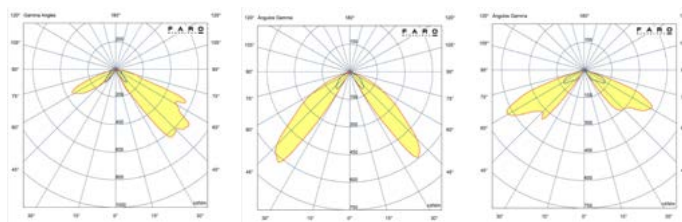

Lumen Output	CCT	Voltage (V/Hz)	Lens (°)	
751100	873lm	2700K	100V-240V/50-60Hz	360°	566,70€
751100C	873lm	2700K	220V-240V/50-60Hz	360°	683,00€
751100D	873lm	2700K	220V-240V/50-60Hz	360°	614,80€
751101	1098lm	2700K	100V-240V/50-60Hz	360 WIDE°	566,70€
751101C	1098lm	2700K	220V-240V/50-60Hz	360 WIDE°	683,00€
751101D	1098lm	2700K	220V-240V/50-60Hz	360 WIDE°	614,80€
751102	855lm	2700K	100V-240V/50-60Hz	180°	576,10€
751102C	855lm	2700K	220V-240V/50-60Hz	180°	692,30€
751102D	855lm	2700K	220V-240V/50-60Hz	180°	624,10€
751110	900lm	3000K	100V-240V/50-60Hz	360°	566,60€
751110C	900lm	3000K	220V-240V/50-60Hz	360°	683,00€
751110D	900lm	3000K	220V-240V/50-60Hz	360°	614,80€
751111	1680lm	3000K	100V-240V/50-60Hz	360 WIDE°	566,70€
751111C	1132lm	3000K	220V-240V/50-60Hz	360 WIDE°	683,00€
751111D	1132lm	3000K	220V-240V/50-60Hz	360 WIDE°	614,80€
751112	963lm	3000K	100V-240V/50-60Hz	180°	576,10€
751112C	881lm	3000K	220V-240V/50-60Hz	180°	692,30€
751112D	881lm	3000K	220V-240V/50-60Hz	180°	624,10€
751120	927lm	4000K	100V-240V/50-60Hz	360°	566,70€
751120C	927lm	4000K	220V-240V/50-60Hz	360°	683,00€
751120D	927lm	4000K	220V-240V/50-60Hz	360°	614,80€
751121	1166lm	4000K	100V-240V/50-60Hz	360 WIDE°	566,70€
751121C	1166lm	4000K	220V-240V/50-60Hz	360 WIDE°	683,00€
751121D	1166lm	4000K	220V-240V/50-60Hz	360 WIDE°	615,20€
751122	907lm	4000K	100V-240V/50-60Hz	180°	576,10€
751122C	907lm	4000K	220V-240V/50-60Hz	180°	692,30€
751122D	907lm	4000K	220V-240V/50-60Hz	180°	624,10€