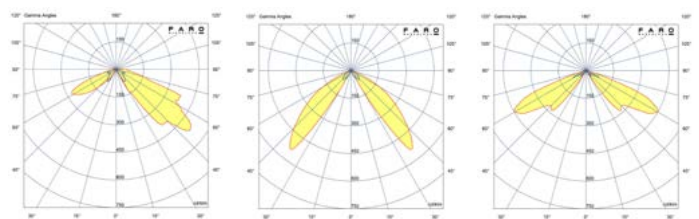

Lumen Output	CCT	Voltage (V/Hz)	Lens (°)	
750100	1185lm	2700K	100V-240V/50-60Hz	360°	528,90€
750100C	1185lm	2700K	220V-240V/50-60Hz	360°	645,50€
750100D	1185lm	2700K	220V-240V/50-60Hz	360°	577,20€
750101	1476lm	2700K	100V-240V/50-60Hz	360 WIDE°	528,90€
750101C	1476lm	2700K	220V-240V/50-60Hz	360 WIDE°	645,50€
750101D	1476lm	2700K	220V-240V/50-60Hz	360 WIDE°	577,20€
750102	1343lm	2700K	100V-240V/50-60Hz	180°	538,30€
750102C	1343lm	2700K	220V-240V/50-60Hz	180°	654,60€
750102D	1343lm	2700K	220V-240V/50-60Hz	180°	586,70€
750110	1222lm	3000K	100V-240V/50-60Hz	360°	528,90€
750110C	1222lm	3000K	220V-240V/50-60Hz	360°	645,50€
750110D	1222lm	3000K	220V-240V/50-60Hz	360°	577,20€
750111	1647lm	3000K	100V-240V/50-60Hz	360 WIDE°	528,90€
750111C	1522lm	3000K	220V-240V/50-60Hz	360 WIDE°	645,50€
750111D	1522lm	3000K	220V-240V/50-60Hz	360 WIDE°	577,20€
750112	1422lm	3000K	100V-240V/50-60Hz	180°	538,30€
750112C	1385lm	3000K	220V-240V/50-60Hz	180°	654,60€
750112D	1385lm	3000K	220V-240V/50-60Hz	180°	586,70€
750120	1259lm	4000K	100V-240V/50-60Hz	360°	528,90€
750120C	1259lm	4000K	220V-240V/50-60Hz	360°	645,50€
750120D	1259lm	4000K	220V-240V/50-60Hz	360°	577,20€
750121	1568lm	4000K	100V-240V/50-60Hz	360 WIDE°	528,90€
750121C	1568lm	4000K	220V-240V/50-60Hz	360 WIDE°	645,50€
750121D	1568lm	4000K	220V-240V/50-60Hz	360 WIDE°	577,20€
750122	1427lm	4000K	100V-240V/50-60Hz	180°	538,30€
750122C	1427lm	4000K	220V-240V/50-60Hz	180°	654,60€
750122D	1427lm	4000K	220V-240V/50-60Hz	180°	586,70€

180°

360°

360° WIDE