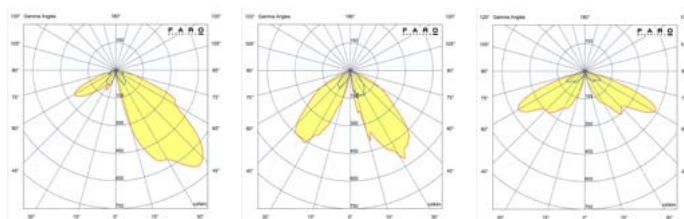

Lumen Output	CCT	Voltage (V/Hz)	Lens (°)	
751200	2641lm	2700K	100V-240V/50-60Hz	360°	1.539,30€
751200C	2641lm	2700K	220V-240V/50-60Hz	360°	1.650,10€
751200D	2641lm	2700K	220V-240V/50-60Hz	360°	1.581,90€
751201	2581lm	2700K	100V-240V/50-60Hz	360 WIDE°	1.539,30€
751201C	2581lm	2700K	220V-240V/50-60Hz	360 WIDE°	1.650,10€
751201D	2581lm	2700K	220V-240V/50-60Hz	360 WIDE°	1.581,90€
751202	2304lm	2700K	100V-240V/50-60Hz	180°	1.548,70€
751202C	2304lm	2700K	220V-240V/50-60Hz	180°	1.659,30€
751202D	2304lm	2700K	220V-240V/50-60Hz	180°	1.591,30€
751210	2349lm	3000K	100V-240V/50-60Hz	360°	1.539,30€
751210C	2723lm	3000K	220V-240V/50-60Hz	360°	1.650,10€
751210D	2723lm	3000K	220V-240V/50-60Hz	360°	1.581,90€
751211	3668lm	3000K	100V-240V/50-60Hz	360 WIDE°	1.539,30€
751211C	2661lm	3000K	220V-240V/50-60Hz	360 WIDE°	1.650,10€
751211D	2661lm	3000K	220V-240V/50-60Hz	360 WIDE°	1.581,90€
751212	2367lm	3000K	100V-240V/50-60Hz	180°	1.548,70€
751212C	2375lm	3000K	220V-240V/50-60Hz	180°	1.659,30€
751212D	2375lm	3000K	220V-240V/50-60Hz	180°	1.591,30€
751220	2805lm	4000K	100V-240V/50-60Hz	360°	1.539,30€
751220C	2805lm	4000K	220V-240V/50-60Hz	360°	1.650,10€
751220D	2805lm	4000K	220V-240V/50-60Hz	360°	1.581,90€
751221	2741lm	4000K	100V-240V/50-60Hz	360 WIDE°	1.539,30€
751221C	2741lm	4000K	220V-240V/50-60Hz	360 WIDE°	1.650,10€
751221D	2741lm	4000K	220V-240V/50-60Hz	360 WIDE°	1.581,90€
751222	2446lm	4000K	100V-240V/50-60Hz	180°	1.548,70€
751222C	2446lm	4000K	220V-240V/50-60Hz	180°	1.659,30€
751222D	2446lm	4000K	220V-240V/50-60Hz	180°	1.591,30€

360°

360° WIDE