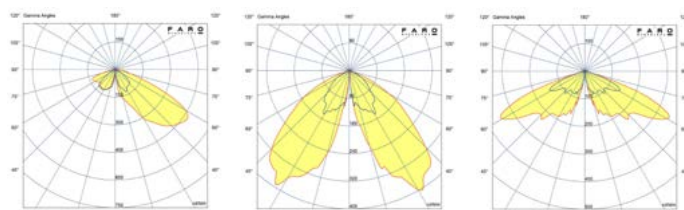

Lumen Output	CCT	Voltage (V/Hz)	Lens (°)	
750300	3943lm	2700K	100V-240V/50-60Hz	360°	1.527,60€
750300C	3943lm	2700K	220V-240V/50-60Hz	360°	1.638,30€
750300D	3943lm	2700K	220V-240V/50-60Hz	360°	1.570,20€
750301	3997lm	2700K	100V-240V/50-60Hz	360 WIDE°	1.527,60€
750301C	3997lm	2700K	220V-240V/50-60Hz	360 WIDE°	1.638,30€
750301D	3997lm	2700K	220V-240V/50-60Hz	360 WIDE°	1.570,20€
750302	3726lm	2700K	100V-240V/50-60Hz	180°	1.537,00€
750302C	3726lm	2700K	220V-240V/50-60Hz	180°	1.647,70€
750302D	3726lm	2700K	220V-240V/50-60Hz	180°	1.579,60€
750310	3893lm	3000K	100V-240V/50-60Hz	360°	1.527,60€
750310C	4065lm	3000K	220V-240V/50-60Hz	360°	1.638,30€
750310D	4065lm	3000K	220V-240V/50-60Hz	360°	1.570,20€
750311	4258lm	3000K	100V-240V/50-60Hz	360 WIDE°	1.527,60€
750311C	4121lm	3000K	220V-240V/50-60Hz	360 WIDE°	1.638,30€
750311D	4121lm	3000K	220V-240V/50-60Hz	360 WIDE°	1.570,20€
750312	3724lm	3000K	100V-240V/50-60Hz	180°	1.537,00€
750312C	3841lm	3000K	220V-240V/50-60Hz	180°	1.647,70€
750312D	3841lm	3000K	220V-240V/50-60Hz	180°	1.579,60€
750320	4187lm	4000K	100V-240V/50-60Hz	360°	1.527,60€
750320C	4187lm	4000K	220V-240V/50-60Hz	360°	1.638,30€
750320D	4187lm	4000K	220V-240V/50-60Hz	360°	1.570,20€
750321	4245lm	4000K	100V-240V/50-60Hz	360 WIDE°	1.527,60€
750321C	4245lm	4000K	220V-240V/50-60Hz	360 WIDE°	1.638,30€
750321D	4245lm	4000K	220V-240V/50-60Hz	360 WIDE°	1.570,20€
750322	3956lm	4000K	100V-240V/50-60Hz	180°	1.537,30€
750322C	3956lm	4000K	220V-240V/50-60Hz	180°	1.647,70€
750322D	3956lm	4000K	220V-240V/50-60Hz	180°	1.579,60€

180°

360°

360° WIDE