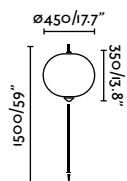

IP65/44

71575P-04 ● Dark Grey + White 269,50€

Material	Body Aluminium
	Shade PEMD
Light Source	1 E27 max. 15W
Bulb incl.	No
Recom. Bulb	17463
Class	II
Cable	2 MT

Saigon 1350 R55
Nahtrang

IP65/44

Saigon 730 R17
Nahtrang