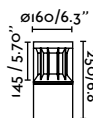

Lumen Output	CCT	Voltage (V/Hz)	Lens (°)	
751000	623lm	2700K	100V-240V/50-60Hz	360°	421,50€
751000C	623lm	2700K	220V-240V/50-60Hz	360°	537,10€
751000D	623lm	2700K	220V-240V/50-60Hz	360°	469,00€
751001	778lm	2700K	100V-240V/50-60Hz	360 WIDE°	421,50€
751001C	778lm	2700K	220V-240V/50-60Hz	360 WIDE°	537,10€
751001D	778lm	2700K	220V-240V/50-60Hz	360 WIDE°	469,00€
751002	601lm	2700K	100V-240V/50-60Hz	180°	430,80€
751002C	601lm	2700K	220V-240V/50-60Hz	180°	546,50€
751002D	601lm	2700K	220V-240V/50-60Hz	180°	478,30€
751010	533lm	3000K	100V-240V/50-60Hz	360°	421,50€
751010C	642lm	3000K	220V-240V/50-60Hz	360°	537,10€
751010D	642lm	3000K	220V-240V/50-60Hz	360°	469,00€
751011	1243lm	3000K	100V-240V/50-60Hz	360 WIDE°	421,50€
751011C	802lm	3000K	220V-240V/50-60Hz	360 WIDE°	537,10€
751011D	802lm	3000K	220V-240V/50-60Hz	360 WIDE°	469,00€
751012	696lm	3000K	100V-240V/50-60Hz	180°	430,90€
751012C	620lm	3000K	220V-240V/50-60Hz	180°	546,50€
751012D	620lm	3000K	220V-240V/50-60Hz	180°	478,30€
751020	661lm	4000K	100V-240V/50-60Hz	360°	421,50€
751020C	661lm	4000K	220V-240V/50-60Hz	360°	537,10€
751020D	661lm	4000K	220V-240V/50-60Hz	360°	469,00€
751021	826lm	4000K	100V-240V/50-60Hz	360 WIDE°	421,50€
751021C	826lm	4000K	220V-240V/50-60Hz	360 WIDE°	537,10€
751021D	826lm	4000K	220V-240V/50-60Hz	360 WIDE°	469,00€
751022	639lm	4000K	100V-240V/50-60Hz	180°	430,90€
751022C	639lm	4000K	220V-240V/50-60Hz	180°	546,50€
751022D	639lm	4000K	220V-240V/50-60Hz	180°	478,30€

180°

360°

360° WIDE