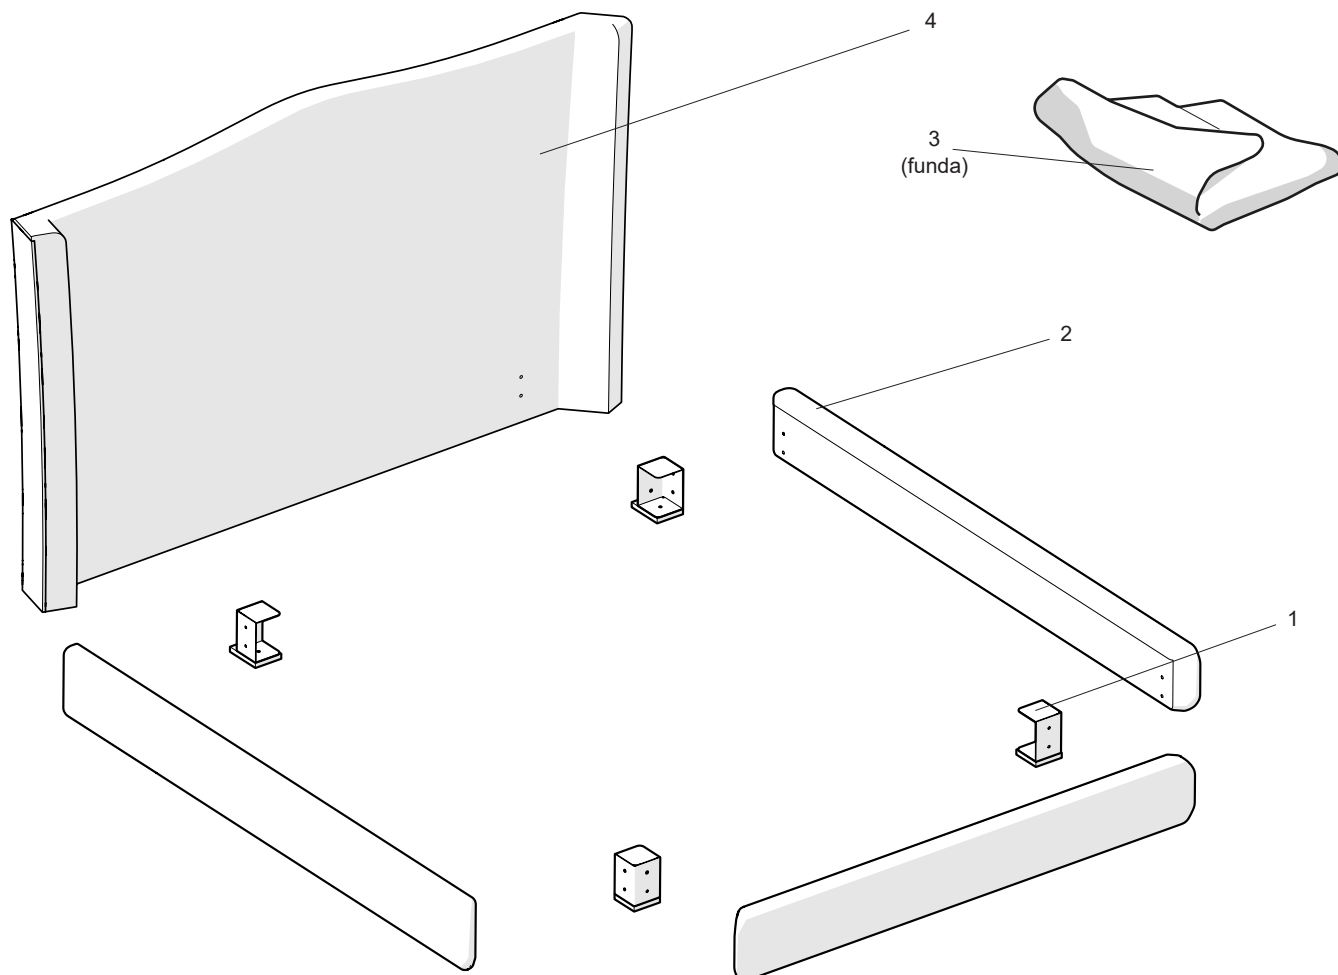

Lauren

by Jacobo Ventura

Cama | Bed

Código | Code: **A3056 / A3057 / A3058**

1

ALLEN N°6

x 12

DIN-912
M8x20/30