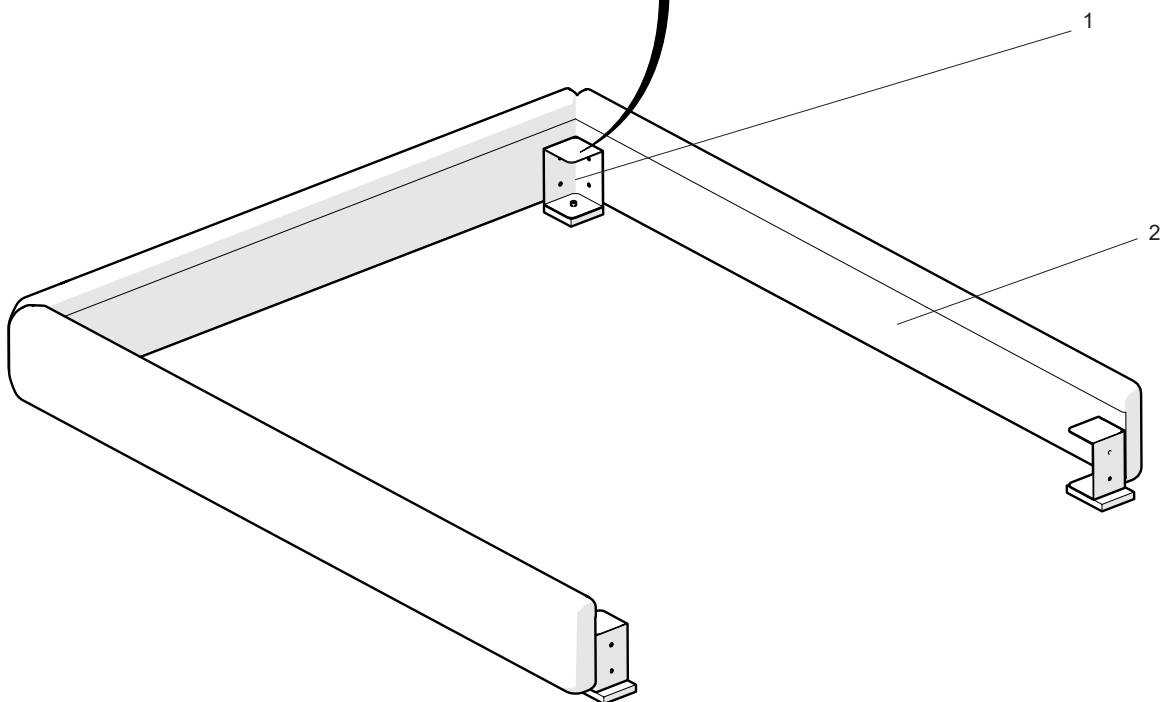

Lauren

by Jacobo Ventura

Cama | Bed

Código | Code: **A3056 / A3057 / A3058**

1

ALLEN N°6

x 12

DIN-912
M8x20/30