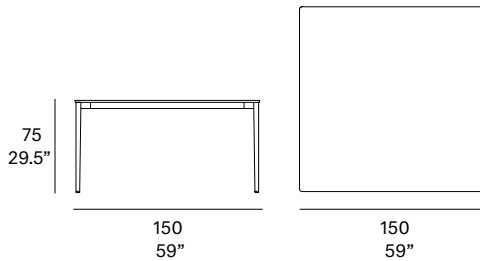

indoor

Nude indoor Square dining table / mesa cuadrada

Studio expormim, 2021

T622 150

Structure made of stainless steel tube, finished with polyester powder. The tabletop is available in European oak veneer top and lacquered top version (MDF). Tabletop thickness: 0.47" thick. Delivered unassembled.

Estructura fabricada en tubo de acero inoxidable, acabado en pintura de polvo de poliéster. La tapa de la mesa está disponible en tablero chapado de roble europeo y en versión lacada (MDF). Espesor del tablero: 12 mm. Se sirven desmontadas.

Shipment details

| | |
|---|---|
| Qty | 1 dining table (1 box) |
| Volume | 0,24 m ³ / 8.5 ft ³ |
| Gross weight | 71 kg / 156.5 lb |
| Net weight | 38 kg / 84 lb |
| Item dimensions (width x depth x height) | 150 x 150 x 75 cm 59" x 59" x 29.5" |

Tabletop options:

- veneered top 12 mm/0.47" thick.

- lacquered top 12 mm/0.47" thick.

expormim

Expormim S.A.
Pol. Ind. Jaime I
46640 Moixent (Valencia) Spain
+34 962 295 144/5
export@expormim.com
www.expormim.com